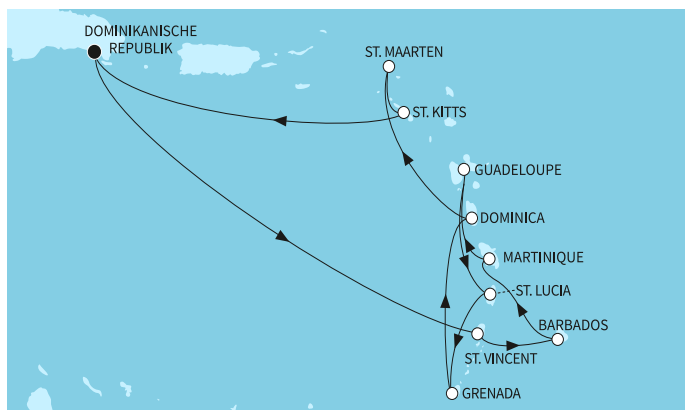

14 дни Доминиканска република, Сейнт Винсент и Гренадини, Барбадос, Мартиника, Гваделупа, Сейнт Лусия, Гренада, Доминика, Сейнт Китс и Невис - MSV280910SEE

-15%

<p>без прозорец 1699⁰⁰ € 3322⁹⁶ лв.</p> <p>с прозорец 1899⁰⁰ € 3714¹² лв.</p> <p>с балкон 2279⁰⁰ € 4457³⁴ лв.</p> <p>апартамент 5479⁰⁰ € 10715⁹⁹ лв.</p>	<p style="font-size: 2em; font-weight: bold;">1699⁰⁰ €</p> <p style="font-size: 2em; font-weight: bold;">3322⁹⁶ лв.</p> <p style="font-size: 0.8em;">Най-ниска цена на човек в двойна каюта за избрания период</p>
--	--

КРУИЗНА КОМПАНИЯ: TUI CRUISES
КОРАБ: MEIN SCHIFF 4 ⚓⚓⚓⚓

Картата е само за обща ориентация. Координатите са приблизителни и не целят да покажат точната локация на кораба.

Легенда: "А" - начална точка; "В" - крайна точка; "О" - начална и крайна точка

Маршрут

ДЕН	ТОЧКА	ДЪРЖАВА	ПРИСТИГАНЕ	ТРЪГВАНЕ
 1	Ла Романа ▼	Доминиканска република	-	22:00
 2	В открито море ▼		-	-
 3	Кингстаун ▼	Сейнт Винсент и Гренадини	07:30	19:00
 4	Кингстаун ▼	Сейнт Винсент и Гренадини	07:00	-
 5	Кингстаун ▼	Сейнт Винсент и Гренадини	-	17:00
 6	Фор дьо Франс ▼	Мартиника	07:30	19:00
 7	Второ спиране в Поант-а-Питр, Гваделупа ▼	Франция	07:30	19:00
 8	Кастрис ▼	Сейнт Лусия	07:30	19:00
 9	Сейнт Джордж ▼	Гренада	07:30	19:00
 10	Розо ▼	Доминика	07:30	19:00
 11	В открито море ▼		-	-
 12	Филипсбург, Синт Мартен ▼	Нидерландски Антили	07:30	22:00
 13	Бастер ▼	Сейнт Китс и Невис	07:30	19:00
 14	В открито море ▼		-	-
 15	Ла Романа ▼	Доминиканска република	07:00	-