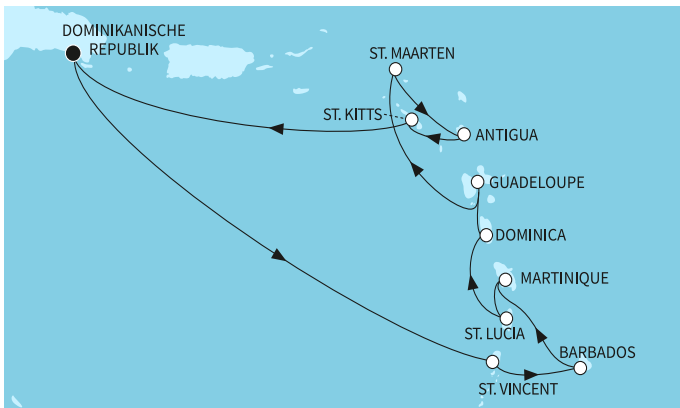

КРУИЗНА КОМПАНИЯ: TUI CRUISES - MEIN SCHIFF
КОРАБ: MEIN SCHIFF 4 ⚓⚓⚓⚓

Картата е само за обща ориентация. Координатите са приблизителни и не целят да покажат точната локация на кораба.

Легенда: "А" - начална точка; "В" - крайна точка; "О" - начална и крайна точка

Маршрут

	ДЕН	ТОЧКА	ДЪРЖАВА	ПРИСТИГАНЕ	ТРЪГВАНЕ
	1	Ла Романа ▼	Доминиканска република	-	22:00
	2	В открито море ▼		-	-
	3	Кингстаун ▼	Сейнт Винсент и Гренадини	07:30	19:00
	4	Кингстаун ▼	Сейнт Винсент и Гренадини	07:00	-
	5	Кингстаун ▼	Сейнт Винсент и Гренадини	-	17:00
	6	Фор дьо Франс ▼	Мартиника	07:30	19:00
	7	Кастрис ▼	Сейнт Лусия	07:30	19:00
	8	Розо ▼	Доминика	07:30	19:00
	9	Второ спиране в Поант-а-Питр, Гваделупа ▼	Франция	07:30	19:00
	10	В открито море ▼		-	-
	11	Филипсбург, Синт Мартен ▼	Нидерландски Антили	07:30	22:00
	12	Сейнт Джонс ▼	Антигуа и Барбуда	07:30	19:00
	13	Бастер ▼	Сейнт Китс и Невис	07:30	19:00
	14	В открито море ▼		-	-
	15	Ла Романа ▼	Доминиканска република	07:00	-