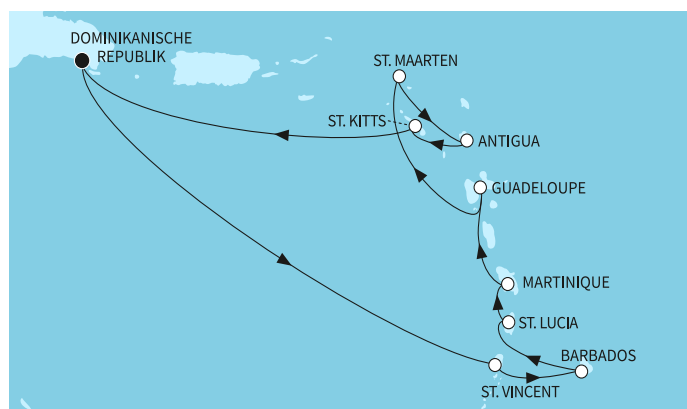

КРУИЗНА КОМПАНИЯ: TUI CRUISES - MEIN SCHIFF
КОРАБ: MEIN SCHIFF 4 ⚓⚓⚓⚓

Картата е само за обща ориентация. Координатите са приблизителни и не целят да покажат точната локация на кораба.

Легенда: "А" - начална точка; "В" - крайна точка; "О" - начална и крайна точка

Маршрут

ДЕН	ТОЧКА	ДЪРЖАВА	ПРИСТИГАНЕ	ТРЪГВАНЕ
 1	Ла Романа ▼	Доминиканска република	-	22:00
 2	В открито море ▼		-	-
 3	Кингстаун ▼	Сейнт Винсент и Гренадини	07:30	19:00
 4	Кингстаун ▼	Сейнт Винсент и Гренадини	07:00	-
 5	Кингстаун ▼	Сейнт Винсент и Гренадини	-	17:00
 6	В открито море ▼		-	-
 7	Кастрис ▼	Сейнт Лусия	07:30	19:00
 8	Фор дьо Франс ▼	Мартиника	07:30	19:00
 9	Второ спиране в Поант-а-Питр, Гваделупа ▼	Франция	07:30	19:00
 10	В открито море ▼		-	-
 11	Филипсбург, Синт Мартен ▼	Нидерландски Антили	07:30	22:00
 12	Сейнт Джонс ▼	Антигуа и Барбуда	07:30	19:00
 13	Бастер ▼	Сейнт Китс и Невис	07:30	19:00
 14	В открито море ▼		-	-
 15	Ла Романа ▼	Доминиканска република	07:00	-