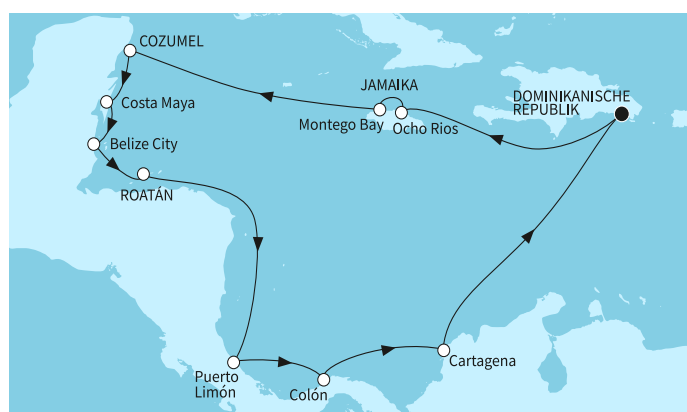

КРУИЗНА КОМПАНИЯ: TUI CRUISES
КОРАБ: MEIN SCHIFF 3

Картата е само за обща ориентация. Координатите са приблизителни и не целят да покажат точната локация на кораба.

Легенда: "А" - начална точка; "В" - крайна точка; "О" - начална и крайна точка

Маршрут

	ДЕН	ТОЧКА	ДЪРЖАВА	ПРИСТИГАНЕ	ТРЪГВАНЕ
	1	Ла Романа ▼	Доминиканска република	-	22:00
	2	В открито море ▼		-	-
	3	Ямайка (Очо Риос) ▼	Ямайка	07:00	20:00
	4	Монтего Бей ▼	Ямайка	07:00	22:00
	5	В открито море ▼		-	-
	6	Козумел ▼	Мексико	06:30	20:00
	7	Коста Мая ▼	Мексико	07:00	19:00
	8	Белиз ▼	Белиз	08:00	19:00
	9	Роатан ▼	Хондурас	08:00	18:00
	10	В открито море ▼		-	-
	11	Пуерто Лимон ▼	Коста Рика	07:00	17:00
	12	Панама сити (Колон) ▼	Панама	05:45	16:30
	13	Картахена (Колумбия) ▼	Колумбия	09:30	18:00
	14	В открито море ▼		-	-
	15	Ла Романа ▼	Доминиканска република	07:00	-