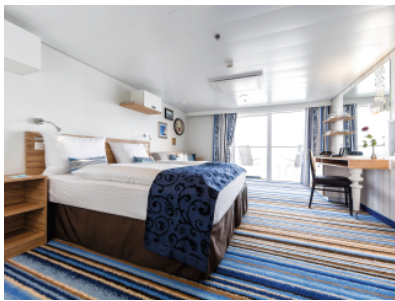

Снимката е илюстративна и не гарантира изгледа, обзавеждането и разположението на резервираната от вас каюта.

КАЮТА С БАЛКОН - ВАЕО

Площ на каютата: 17 m² + Балкон: 5-7 m²

Оборудване: Bademantel, Espresso-Maschine, Slipper, Klimaanlage, TV, Safe, Telefon, Haartrockner, Bad mit Dusche/WC, barrierefreie Kabinen auf Anfrage, Balkon mit Tisch und 2 Stühlen