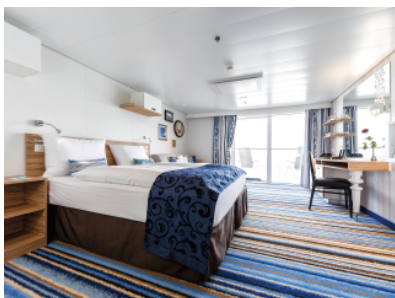

КАЮТА С БАЛКОН - ВАНО

Площ на каютата: 17 m² + Балкон: 5-7 m²

Оборудване: Bademantel, Espresso-Maschine, Slipper, Klimaanlage, TV, Safe, Telefon, Haartrockner, Bad mit Dusche/WC, barrierefreie Kabinen auf Anfrage, Balkon mit Tisch und 2 Stühlen

Снимката е илюстративна и не гарантира изгледа, обзавеждането и разположението на резервираната от вас каюта.