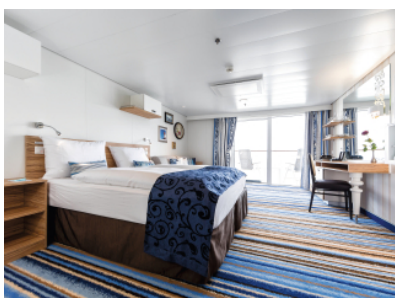

КАЮТА С БАЛКОН - ВКВО

Площ на каютата: 17 m² + Балкон: 5-7 m²

Оборудване: Bademantel, Espresso-Maschine, Slipper, Klimaanlage, TV, Safe, Telefon, Haartrockner, Bad mit Dusche/WC, barrierefreie Kabinen auf Anfrage, Balkon mit Tisch und 2 Stühlen

Снимката е илюстративна и не гарантира изгледа, обзавеждането и разположението на резервираната от вас каюта.