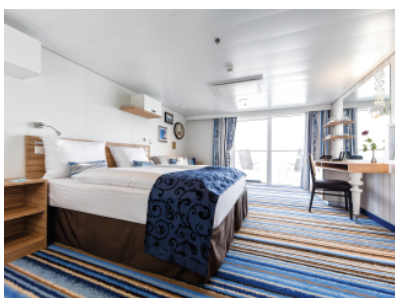

КАЮТА С БАЛКОН - ВКНО

Площ на каютата: 17 m² + Балкон: 5-7 m²

Оборудване: Bademantel, Espresso-Maschine, Slipper, Klimaanlage, TV, Safe, Telefon, Haartrockner, Bad mit Dusche/WC, besondere SPA Pflegeprodukte, 1 Strandtasche und 1 Schlüsselband p.P., inkl. Wohlfühl-Paket, Balkon mit Tisch und 2 Stühlen

Снимката е илюстративна и не гарантира изгледа, обзавеждането и разположението на резервираната от вас каюта.