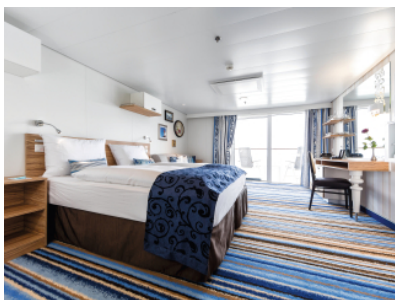

КАЮТА С БАЛКОН - BAUR

Площ на каютата: 17 m² + Балкон: 5-7 m²

Оборудване: Bademantel, Espresso-Maschine, Slipper, Klimaanlage, TV, Safe, Telefon, Haartrockner, Bad mit Dusche/WC, barrierefreie Kabinen auf Anfrage, Balkon mit Tisch und 2 Stühlen

Снимката е илюстративна и не гарантира изгледа, обзавеждането и разположението на резервираната от вас каюта.