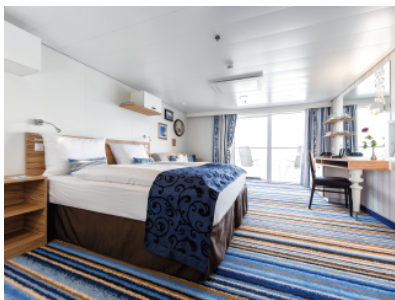

КАЮТА С БАЛКОН - ВКЕО

Площ на каютата: 17 m² + Балкон: 5-7 m²

Оборудване: Bademantel, Espresso-Maschine, Slipper, Klimaanlage, TV, Safe, Telefon, Haartrockner, Bad mit Dusche/WC, barrierefreie Kabinen auf Anfrage, Balkon mit Tisch und 2 Stühlen

Снимката е илюстративна и не гарантира изгледа, обзавеждането и разположението на резервираната от вас каюта.