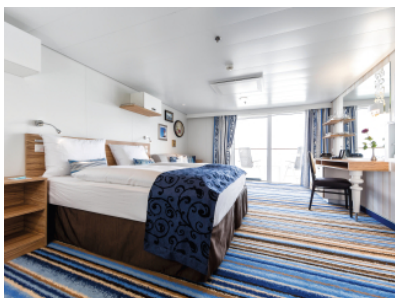

КАЮТА С БАЛКОН - BAUR

Площ на каютата: 17 m² + Балкон: 5-7 m²

Оборудване: Bademantel, Espresso-Maschine, Slipper, Klimaanlage, TV, Safe, Telefon, Haartrockner, Bad mit Dusche/WC, barrierefreie Kabinen auf Anfrage, Balkon mit Tisch und 2 Stühlen

Снимката е илюстративна и не гарантира изгледа, обзавеждането и разположението на резервираната от вас каюта.