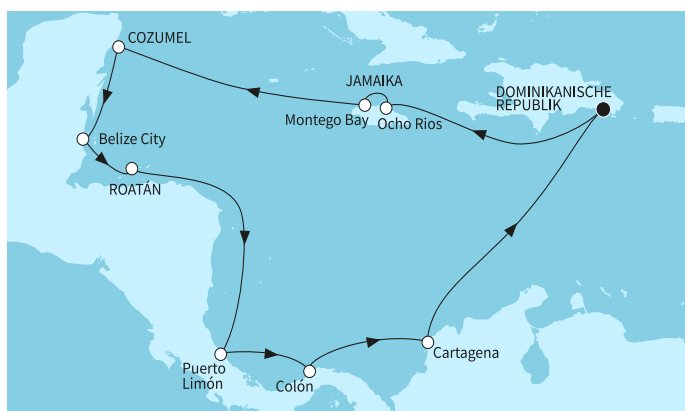

КРУИЗНА КОМПАНИЯ: TUI CRUISES
КОРАБ: MEIN SCHIFF 3

Картата е само за обща ориентация. Координатите са приблизителни и не целят да покажат точната локация на кораба.

Легенда: "А" - начална точка; "В" - крайна точка; "О" - начална и крайна точка

Маршрут

	ДЕН	ТОЧКА	ДЪРЖАВА	ПРИСТИГАНЕ	ТРЪГВАНЕ
	1	Ла Романа ▼	Доминиканска република	-	22:00
	2	В открито море ▼		-	-
	3	Ямайка (Очо Риос) ▼	Ямайка	07:00	20:00
	4	Монтего Бей ▼	Ямайка	07:00	22:00
	5	В открито море ▼		-	-
	6	Козумел ▼	Мексико	06:30	20:00
	7	В открито море ▼		-	-
	8	Белиз ▼	Белиз	08:00	19:00
	9	Роатан ▼	Хондурас	08:00	18:00
	10	В открито море ▼		-	-
	11	Пуерто Лимон ▼	Коста Рика	07:00	17:00
	12	Панама сити (Колон) ▼	Панама	05:45	16:30
	13	Картахена (Колумбия) ▼	Колумбия	09:30	18:00
	14	В открито море ▼		-	-
	15	Ла Романа ▼	Доминиканска република	07:00	-