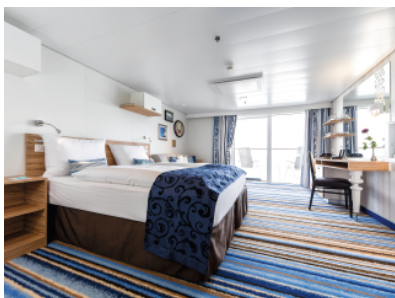

КАЮТА С БАЛКОН - ВКНО

Площ на каютата: 17 m² + Балкон: 5-7 m²

Оборудване: Bademantel, Espresso-Maschine, Slipper, Klimaanlage, TV, Safe, Telefon, Haartrockner, Bad mit Dusche/WC, besondere SPA Pflegeprodukte, 1 Strandtasche und 1 Schlüsselband p.P., inkl. Wohlfühl-Paket, Balkon mit Tisch und 2 Stühlen

Снимката е илюстративна и не гарантира изгледа, обзавеждането и разположението на резервираната от вас каюта.