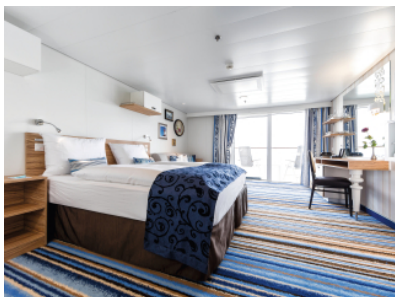

КАЮТА С БАЛКОН - ВКГО

Площ на каютата: 17 m² + Балкон: 5-7 m²

Оборудване: Bademantel, Espresso-Maschine, Slipper, Klimaanlage, TV, Safe, Telefon, Haartrockner, Bad mit Dusche/WC, barrierefreie Kabinen auf Anfrage, Balkon mit Tisch und 2 Stühlen

Снимката е илюстративна и не гарантира изгледа, обзавеждането и разположението на резервираната от вас каюта.