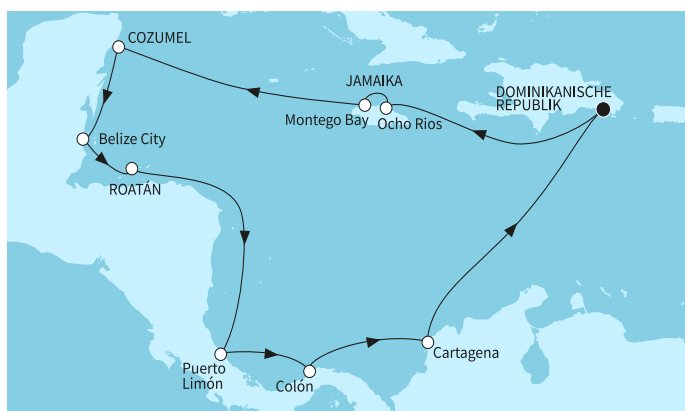

ВИЖ КРУИЗИ С БЕЗПЛАТНИ НАПИТКИ

14 дни Доминиканска република, Ямайка, Мексико, Белиз, Хондурас, Коста Рика, Панама, Колумбия - MSE264243SEE

-10%

без прозорец 1799 ⁰⁰ €	3518 ⁵⁴ лв.
с прозорец 1999 ⁰⁰ €	3909 ⁷⁰ лв.
с балкон 2149 ⁰⁰ €	4203 ⁰⁸ лв.
апартамент 5799 ⁰⁰ €	11341 ⁸⁶ лв.

1799⁰⁰ €

3518⁵⁴ лв.

Най-ниска цена на човек в двойна каюта за избрания период

КРУИЗНА КОМПАНИЯ: TUI CRUISES
КОРАБ: MEIN SCHIFF 1

Картата е само за обща ориентация. Координатите са приблизителни и не целят да покажат точната локация на кораба.