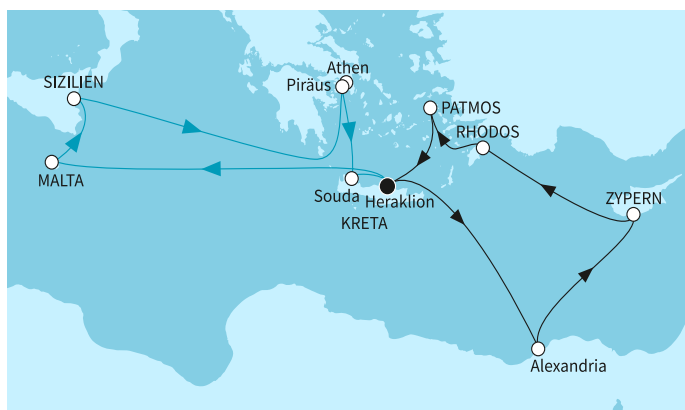

КРУИЗНА КОМПАНИЯ: TUI CRUISES - MEIN SCHIFF **КОРАБ:** MEIN SCHIFF 5

Картата е само за обща ориентация. Координатите са приблизителни и не целят да покажат точната локация на кораба.

Легенда: "А" - начална точка; "В" - крайна точка; "О" - начална и крайна точка

Маршрут

	ДЕН	ТОЧКА	ДЪРЖАВА	ПРИСТИГАНЕ	ТРЪГВАНЕ
	1	Ираклион (Крит) ▼	Гърция	-	22:00
	2	В открито море ▼		-	-
	3	Александрия ▼	Египет	06:00	23:30
	4	В открито море ▼		-	-
	5	Лимасол ▼	Кипър	07:00	18:00
	6	Родос ▼	Гърция	11:00	20:00
	8	Ираклион (Крит) ▼	Гърция	04:00	22:00
	9	В открито море ▼		-	-
	10	Валета ▼	Малта	08:00	19:00
	11	Катания (Сицилия) ▼	Италия	08:00	19:00
	12	В открито море ▼		-	-
	13	Атина (Пирея) ▼	Гърция	05:30	19:00
	14	Ханя (Крит) ▼	Гърция	08:00	19:00
	15	Ираклион (Крит) ▼	Гърция	04:00	-