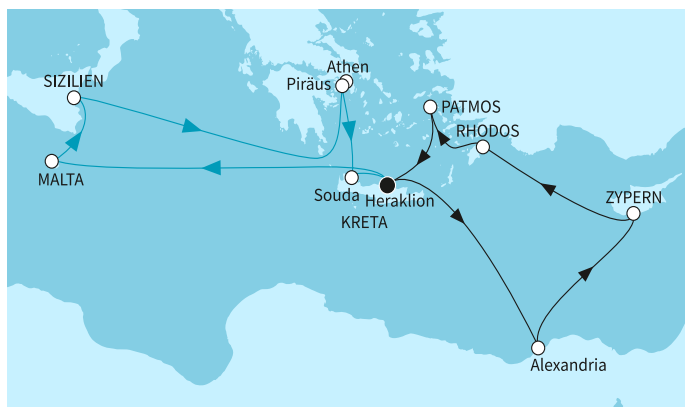

КРУИЗНА КОМПАНИЯ: TUI CRUISES
КОРАБ: MEIN SCHIFF 5

Картата е само за обща ориентация. Координатите са приблизителни и не целят да покажат точната локация на кораба.

Легенда: "А" - начална точка; "В" - крайна точка; "О" - начална и крайна точка

Маршрут

	ДЕН	ТОЧКА	ДЪРЖАВА	ПРИСТИГАНЕ	ТРЪГВАНЕ
	1	Ираклион (Крит) ▼	Гърция	-	22:00
	2	В открито море ▼		-	-
	3	Александрия ▼	Египет	06:00	23:30
	4	В открито море ▼		-	-
	5	Лимасол ▼	Кипър	07:00	18:00
	6	Родос ▼	Гърция	11:00	20:00
	8	Ираклион (Крит) ▼	Гърция	04:00	22:00
	9	В открито море ▼		-	-
	10	Валета ▼	Малта	08:00	19:00
	11	Катания (Сицилия) ▼	Италия	08:00	19:00
	12	В открито море ▼		-	-
	13	Атина (Пирея) ▼	Гърция	05:30	19:00
	14	Ханя (Крит) ▼	Гърция	08:00	19:00
	15	Ираклион (Крит) ▼	Гърция	04:00	-