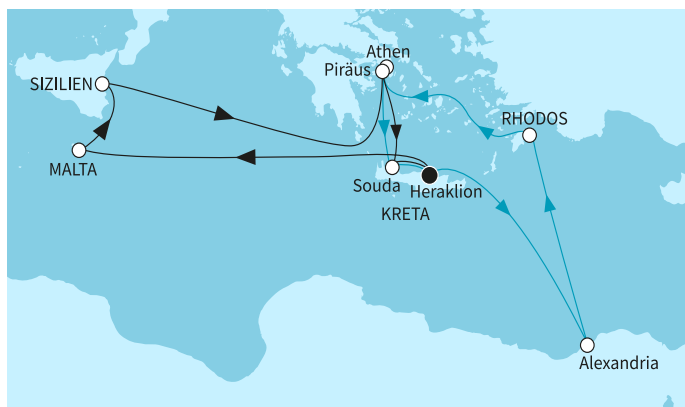

ВИЖ КРУИЗИ С БЕЗПЛАТНИ НАПИТКИ

14 дни Гърция, Египет, Малта, Италия - MSF262526SEE

КРУИЗНА КОМПАНИЯ: TUI CRUISES
КОРАБ: MEIN SCHIFF 5

Картата е само за обща ориентация. Координатите са приблизителни и не целят да покажат точната локация на кораба.

Легенда: "А" - начална точка; "В" - крайна точка; "О" - начална и крайна точка

ЦЕНИ

Офертата за този круиз е изтекла, но може да потърсите друг подходящ за вас круиз в нашите над 2000 актуални оферти

ВИЖ ВСИЧКИ ОФЕРТИ

Маршрут

ДЕН	ТОЧКА	ДЪРЖАВА	ПРИСТИГАНЕ	ТРЪГВАНЕ
-----	-------	---------	------------	----------

	ДЕН	ТОЧКА	ДЪРЖАВА	ПРИСТИГАНЕ	ТРЪГВАНЕ
	1	Ираклион (Крит) ▼	Гърция	-	22:00
	2	В открито море ▼		-	-
	3	Александрия ▼	Египет	06:00	23:30
	4	В открито море ▼		-	-
	5	Родос ▼	Гърция	07:00	14:00
	6	Атина (Пирея) ▼	Гърция	05:30	19:00
	7	Ханя (Крит) ▼	Гърция	08:00	19:00
	8	Ираклион (Крит) ▼	Гърция	04:00	22:00
	9	В открито море ▼		-	-
	10	Валета ▼	Малта	08:00	19:00
	11	Катания (Сицилия) ▼	Италия	08:00	19:00
	12	В открито море ▼		-	-
	13	Атина (Пирея) ▼	Гърция	05:30	19:00
	14	Ханя (Крит) ▼	Гърция	08:00	19:00
	15	Ираклион (Крит) ▼	Гърция	04:00	-