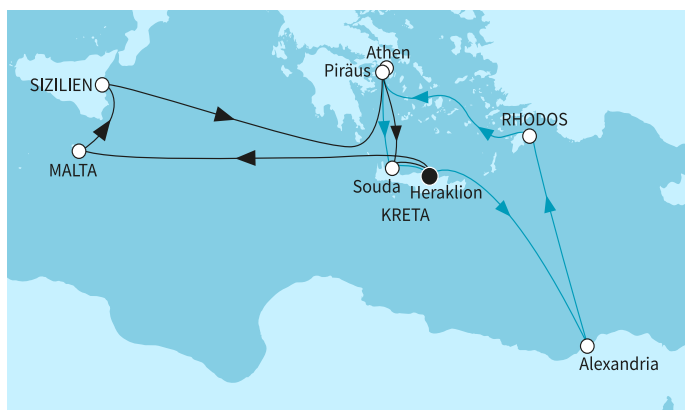

14 дни Гърция, Египет, Малта, Италия - MSF264546SEE

с балкон 3749⁰⁰ €
7332⁴¹ лв.

апартамент 6499⁰⁰ €
12710⁹⁴ лв.

3749⁰⁰ €

7332⁴¹ лв.

Най-ниска цена на човек в двойна каюта за избрания период

КРУИЗНА КОМПАНИЯ: TUI CRUISES
КОРАБ: MEIN SCHIFF 5

Картата е само за обща ориентация. Координатите са приблизителни и не целят да покажат точната локация на кораба.

Легенда: "А" - начална точка; "В" - крайна точка; "О" - начална и крайна точка

ЦЕНИ

Това са най-ниските цени за посочените дати на отплаване и тип каюти. Посочените цени са на човек при двама възрастни в каюта.