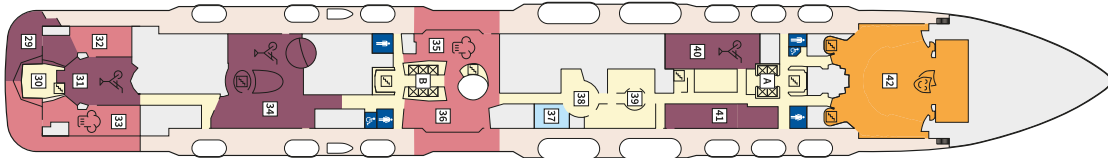

Палуба 6 Воје