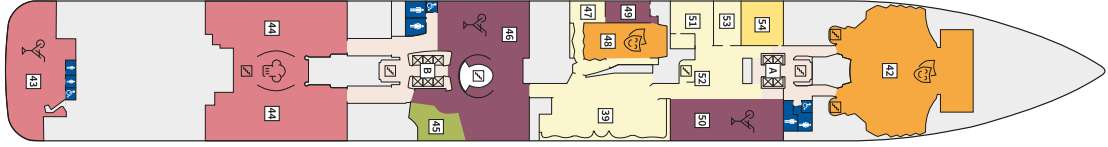

Палуба 4 Seestern