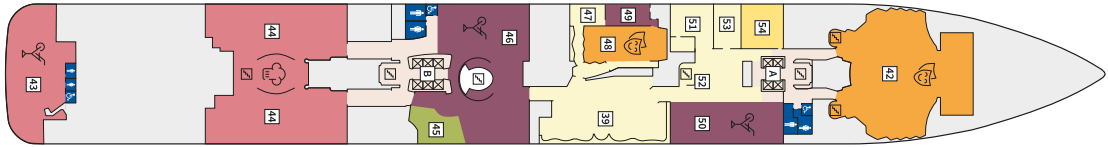

Палуба 5 Pier