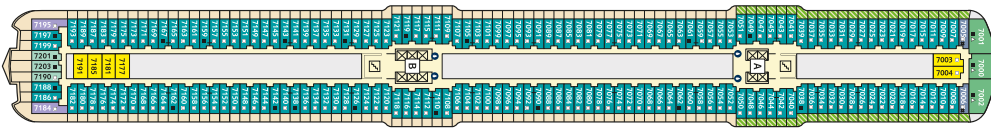

Палуба 8 Muschel