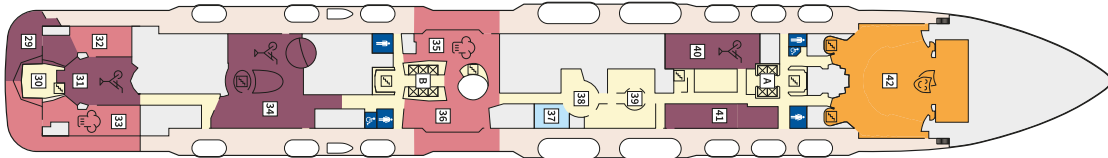

Палуба 5 Pier