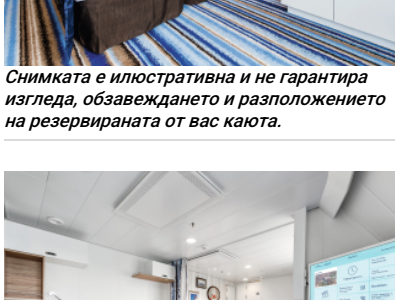

СЕМЕЙНА ВЪНШНА КАЮТА - FAVO

Площ на каютата: 29-44 m²

Оборудване: Bademantel, Espresso-Maschine, Slipper, Klimaanlage, TV, Safe, Telefon, Haartrockner, Bad mit Dusche/WC, Spielekonsole

Снимката е илюстративна и не гарантира изгледа, обзавеждането и разположението на резервираната от вас каюта.