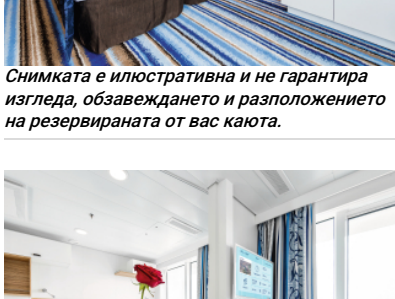

СЕМЕЙНА КАЮТА С БАЛКОН - FAMO

Площ на каютата: 25 m² + Балкон: 15 m²

Оборудване: Bademantel, Espresso-Maschine, Slipper, Klimaanlage, TV, Safe, Telefon, Haartrockner, Bad mit Dusche/WC, 1 Liegestuhl, Spielekonsole, Balkon mit Tisch und 4 Stühlen, Kabine mit Nichtraucher Balkon

Снимката е илюстративна и не гарантира изгледа, обзавеждането и разположението на резервираната от вас каюта.

Снимката е илюстративна и не гарантира изгледа, обзавеждането и разположението на резервираната от вас каюта.