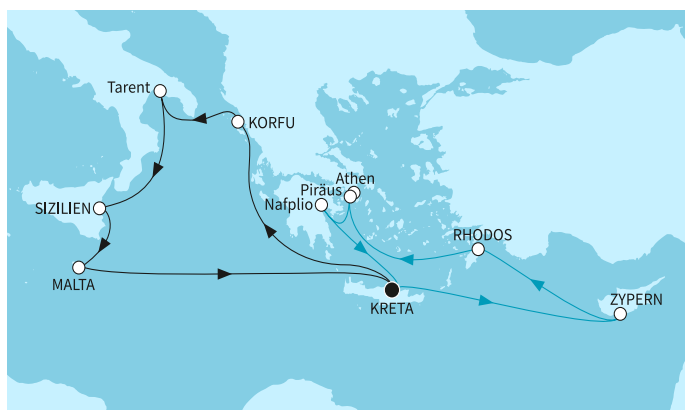

КРУИЗНА КОМПАНИЯ: TUI CRUISES
КОРАБ: MEIN SCHIFF 5

Картата е само за обща ориентация. Координатите са приблизителни и не целят да покажат точната локация на кораба.

Легенда: "А" - начална точка; "В" - крайна точка; "О" - начална и крайна точка

Маршрут

	ДЕН	ТОЧКА	ДЪРЖАВА	ПРИСТИГАНЕ	ТРЪГВАНЕ
	1	Ираклион (Крит) ▼	Гърция	-	22:00
	2	В открито море ▼		-	-
	3	Корфу ▼	Гърция	08:00	18:00
	4	Таранто ▼	Италия	07:00	17:00
	5	Катания (Сицилия) ▼	Италия	09:00	20:00
	6	Валета ▼	Малта	08:00	19:00
	7	В открито море ▼		-	-
	8	Ираклион (Крит) ▼	Гърция	04:00	22:00
	9	В открито море ▼		-	-
	10	Лимасол ▼	Кипър	07:00	18:00
	11	Родос ▼	Гърция	11:00	20:00
	12	В открито море ▼		-	-
	13	Атина (Пирея) ▼	Гърция	05:30	22:00
	15	Ираклион (Крит) ▼	Гърция	04:00	-