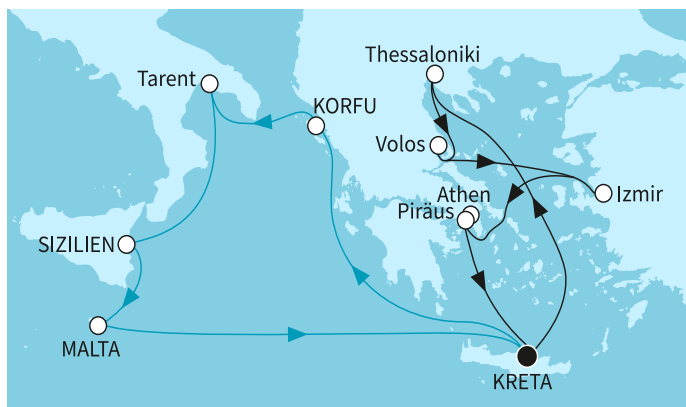

Най-ниска цена на човек в двойна каюта за избрания период

КРУИЗНА КОМПАНИЯ: TUI CRUISES
КОРАБ: MEIN SCHIFF 5

Картата е само за обща ориентация. Координатите са приблизителни и не целят да покажат точната локация на кораба.

Маршрут

	ДЕН	ТОЧКА	ДЪРЖАВА	ПРИСТИГАНЕ	ТРЪГВАНЕ
	1	Ираклион (Крит) ▼	Гърция	-	22:00
	2	В открито море ▼		-	-
	4	Волос (Метеора) ▼	Гърция	08:00	18:00
	6	Атина (Пирея) ▼	Гърция	05:30	22:00
	7	В открито море ▼		-	-
	8	Ираклион (Крит) ▼	Гърция	04:00	22:00
	9	В открито море ▼		-	-
	10	Корфу ▼	Гърция	08:00	18:00
	11	Таранто ▼	Италия	07:00	17:00
	12	Катания (Сицилия) ▼	Италия	09:00	20:00
	13	Валета ▼	Малта	08:00	19:00
	14	В открито море ▼		-	-
	15	Ираклион (Крит) ▼	Гърция	04:00	-