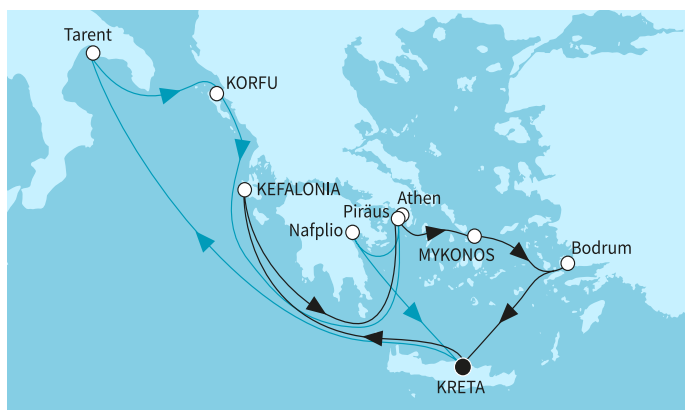

14 дни Гърция, Италия, Турция - MSF263435SEE

с прозорец 2349⁰⁰ €
4594²⁴ лв.

2349⁰⁰ €

4594²⁴ лв.

Най-ниска цена на човек в двойна
каюта за избрания период

КРУИЗНА КОМПАНИЯ: TUI CRUISES
КОРАБ: MEIN SCHIFF 5

Картата е само за обща ориентация. Координатите са приблизителни и не целят да покажат точната локация на кораба.