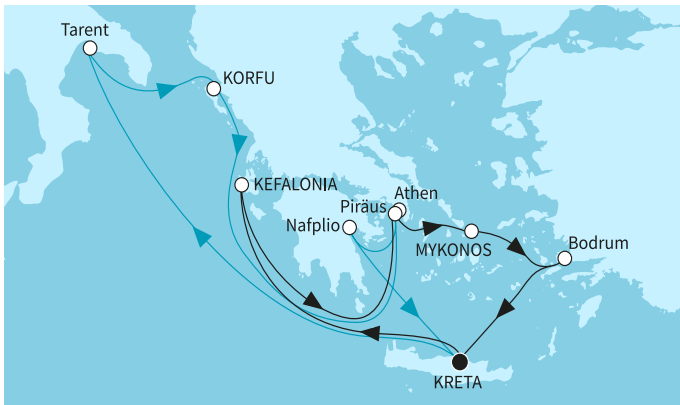

НОВО! СТАНИ ЧАСТ ОТ USIT CLUB ВЪВ VIBER

14 дни Гърция, Италия, Турция - MSF263435SEE

КРУИЗНА КОМПАНИЯ: TUI CRUISES - MEIN SCHIFF
КОРАБ: MEIN SCHIFF 5

Картата е само за обща ориентация. Координатите са приблизителни и не целят да покажат точната локация на кораба.

Легенда: "А" - начална точка; "В" - крайна точка; "О" - начална и крайна точка

ЦЕНИ

Офертата за този круиз е изтекла, но може да потърсите друг подходящ за вас круиз в нашите над 2000 актуални оферти

ВИЖ ВСИЧКИ ОФЕРТИ

Маршрут

ДЕН	ТОЧКА	ДЪРЖАВА	ПРИСТИГАНЕ	ТРЪГВАНЕ
-----	-------	---------	------------	----------

	ДЕН	ТОЧКА	ДЪРЖАВА	ПРИСТИГАНЕ	ТРЪГВАНЕ
	1	Ираклион (Крит) ▼	Гърция	-	22:00
	2	В открито море ▼		-	-
	3	Таранто ▼	Италия	08:00	18:00
	4	Корфу ▼	Гърция	08:00	18:00
	5	В открито море ▼		-	-
	6	Атина (Пирея) ▼	Гърция	05:30	22:00
	8	Ираклион (Крит) ▼	Гърция	04:00	22:00
	9	В открито море ▼		-	-
	10	Аргостоли (Кефалония) ▼	Гърция	07:00	19:00
	11	В открито море ▼		-	-
	12	Атина (Пирея) ▼	Гърция	05:30	19:00
	13	В открито море ▼		00:00	08:00
	13	Заливът на Миконос ▼	Гърция	08:00	19:00
	13	В открито море ▼		19:00	-
	14	Бодрум ▼	Турция	07:00	17:00
	15	Ираклион (Крит) ▼	Гърция	04:00	-