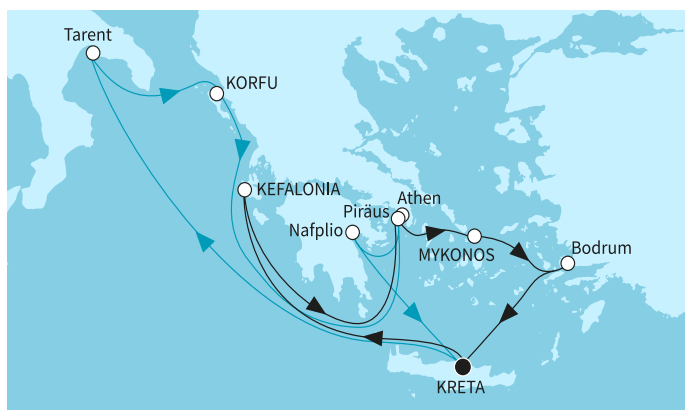

КРУИЗНА КОМПАНИЯ: TUI CRUISES
КОРАБ: MEIN SCHIFF 5

Картата е само за обща ориентация. Координатите са приблизителни и не целят да покажат точната локация на кораба.

Легенда: "А" - начална точка; "В" - крайна точка; "О" - начална и крайна точка

Маршрут

	ДЕН	ТОЧКА	ДЪРЖАВА	ПРИСТИГАНЕ	ТРЪГВАНЕ
	1	Ираклион (Крит) ▼	Гърция	-	22:00
	2	В открито море ▼		-	-
	3	Таранто ▼	Италия	08:00	18:00
	4	Корфу ▼	Гърция	08:00	18:00
	5	В открито море ▼		-	-
	6	Атина (Пирея) ▼	Гърция	05:30	22:00
	8	Ираклион (Крит) ▼	Гърция	04:00	22:00
	9	В открито море ▼		-	-
	10	Аргостоли (Кефалония) ▼	Гърция	07:00	19:00
	11	В открито море ▼		-	-
	12	Атина (Пирея) ▼	Гърция	05:30	19:00
	13	В открито море ▼		00:00	08:00
	13	Заливът на Миконос ▼	Гърция	08:00	19:00
	13	В открито море ▼		19:00	-
	14	Бодрум ▼	Турция	07:00	17:00
	15	Ираклион (Крит) ▼	Гърция	04:00	-