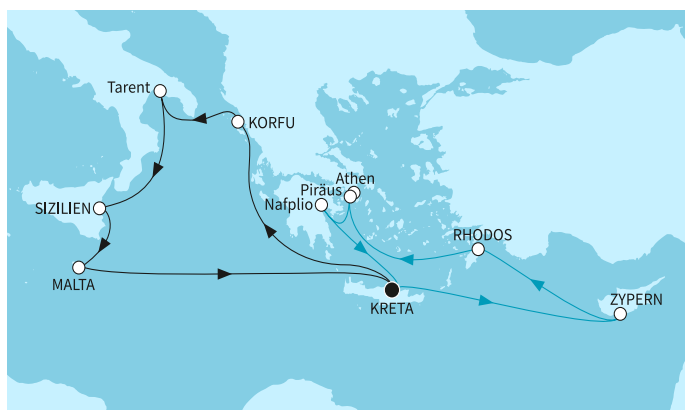

КРУИЗНА КОМПАНИЯ: TUI CRUISES
КОРАБ: MEIN SCHIFF 5

Картата е само за обща ориентация. Координатите са приблизителни и не целят да покажат точната локация на кораба.

Легенда: "А" - начална точка; "В" - крайна точка; "О" - начална и крайна точка

Маршрут

	ДЕН	ТОЧКА	ДЪРЖАВА	ПРИСТИГАНЕ	ТРЪГВАНЕ
	1	Ираклион (Крит) ▼	Гърция	-	22:00
	2	В открито море ▼		-	-
	3	Лимасол ▼	Кипър	07:00	18:00
	4	Родос ▼	Гърция	11:00	20:00
	5	В открито море ▼		-	-
	6	Атина (Пирея) ▼	Гърция	05:30	22:00
	8	Ираклион (Крит) ▼	Гърция	04:00	22:00
	9	В открито море ▼		-	-
	10	Корфу ▼	Гърция	08:00	18:00
	11	Таранто ▼	Италия	07:00	17:00
	12	Катания (Сицилия) ▼	Италия	09:00	20:00
	13	Валета ▼	Малта	08:00	19:00
	14	В открито море ▼		-	-
	15	Ираклион (Крит) ▼	Гърция	04:00	-