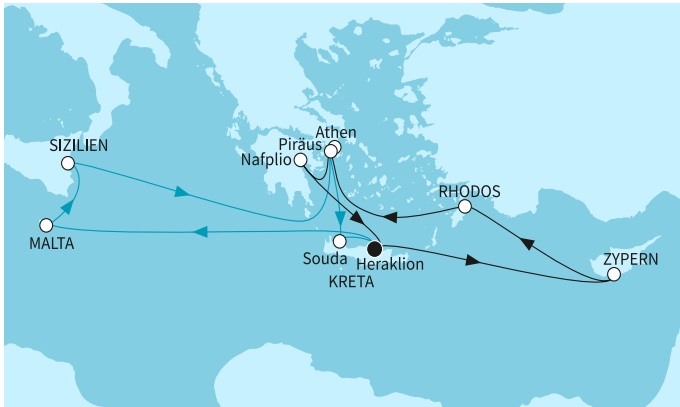

КРУИЗНА КОМПАНИЯ: TUI CRUISES
КОРАБ: MEIN SCHIFF 5

Картата е само за обща ориентация. Координатите са приблизителни и не целят да покажат точната локация на кораба.

Легенда: "А" - начална точка; "В" - крайна точка; "О" - начална и крайна точка

Маршрут

	ДЕН	ТОЧКА	ДЪРЖАВА	ПРИСТИГАНЕ	ТРЪГВАНЕ
	1	Ираклион (Крит) ▼	Гърция	-	22:00
	2	В открито море ▼		-	-
	3	Валета ▼	Малта	08:00	19:00
	4	Катания (Сицилия) ▼	Италия	08:00	19:00
	5	В открито море ▼		-	-
	6	Атина (Пирея) ▼	Гърция	05:30	19:00
	7	Ханя (Крит) ▼	Гърция	08:00	19:00
	8	Ираклион (Крит) ▼	Гърция	04:00	22:00
	9	В открито море ▼		-	-
	10	Лимасол ▼	Кипър	07:00	18:00
	11	Родос ▼	Гърция	11:00	20:00
	12	В открито море ▼		-	-
	13	Атина (Пирея) ▼	Гърция	05:30	22:00
	15	Ираклион (Крит) ▼	Гърция	04:00	-