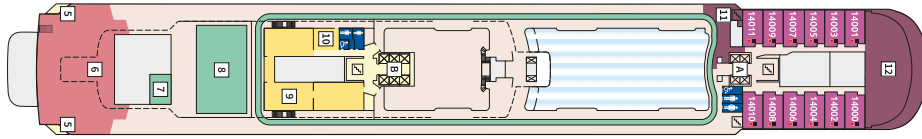

Палуба 14 Horizont

Палуба 15 Brise