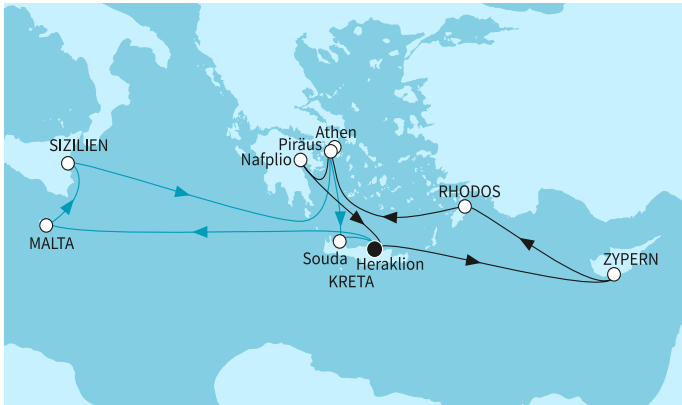

КРУИЗНА КОМПАНИЯ: TUI CRUISES - MEIN SCHIFF
КОРАБ: MEIN SCHIFF 5

Картата е само за обща ориентация. Координатите са приблизителни и не целят да покажат точната локация на кораба.

Легенда: "А" - начална точка; "В" - крайна точка; "О" - начална и крайна точка

Маршрут

	ДЕН	ТОЧКА	ДЪРЖАВА	ПРИСТИГАНЕ	ТРЪГВАНЕ
	1	Ираклион (Крит) ▼	Гърция	-	22:00
	2	В открито море ▼		-	-
	3	Валета ▼	Малта	08:00	19:00
	4	Катания (Сицилия) ▼	Италия	08:00	19:00
	5	В открито море ▼		-	-
	6	Атина (Пирея) ▼	Гърция	05:30	19:00
	7	Ханя (Крит) ▼	Гърция	08:00	19:00
	8	Ираклион (Крит) ▼	Гърция	04:00	22:00
	9	В открито море ▼		-	-
	10	Лимасол ▼	Кипър	07:00	18:00
	11	Родос ▼	Гърция	11:00	20:00
	12	В открито море ▼		-	-
	13	Атина (Пирея) ▼	Гърция	05:30	22:00
	15	Ираклион (Крит) ▼	Гърция	04:00	-