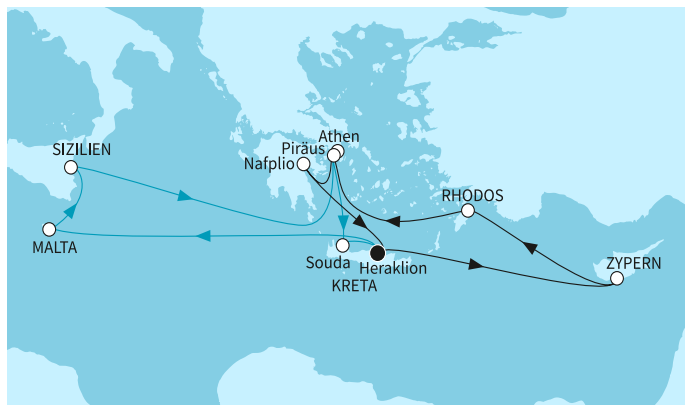

Най-ниска цена на човек в двойна каюта за избрания период

КРУИЗНА КОМПАНИЯ: TUI CRUISES
КОРАБ: MEIN SCHIFF 5

Картата е само за обща ориентация. Координатите са приблизителни и не целят да покажат точната локация на кораба.

Маршрут

	ДЕН	ТОЧКА	ДЪРЖАВА	ПРИСТИГАНЕ	ТРЪГВАНЕ
	1	Ираклион (Крит) ▼	Гърция	-	22:00
	2	В открито море ▼		-	-
	3	Валета ▼	Малта	08:00	19:00
	4	Катания (Сицилия) ▼	Италия	08:00	19:00
	5	В открито море ▼		-	-
	6	Атина (Пирея) ▼	Гърция	05:30	19:00
	7	Ханя (Крит) ▼	Гърция	08:00	19:00
	8	Ираклион (Крит) ▼	Гърция	04:00	22:00
	9	В открито море ▼		-	-
	10	Лимасол ▼	Кипър	07:00	18:00
	11	Родос ▼	Гърция	11:00	20:00
	12	В открито море ▼		-	-
	13	Атина (Пирея) ▼	Гърция	05:30	22:00
	15	Ираклион (Крит) ▼	Гърция	04:00	-