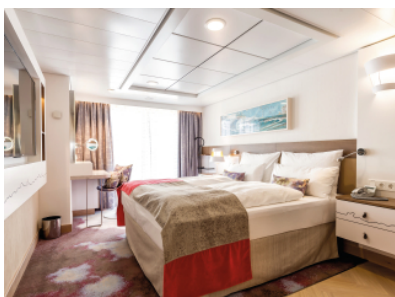

ТЕМАТИЧЕН СЮИТ - SUTO

Площ на каютата: 54 m² + Веранда: 15 m²

Оборудване: Bademantel, Espresso-Maschine, Slipper, Klimaanlage, TV, Safe, Telefon, Haartrockner, Bad mit Dusche/WC, 1 Liegestuhl, optisch getrennter Wohnraum, Sitz- und Couchecke, Spielekonsole, kostenfreier Zeitungsservice, Excellence-Service, Gäste-WC, Hängematte, Zugang zur X-Lounge, kostenfreier Internetzugang, separater Check-In, kostenfreie Getränke in der Minibar, Balkon/Veranda mit Tisch und 4 Stühlen, begehrbarer Kleiderschrank, 2 Fußbänke

Снимката е илюстративна и не гарантира изгледа, обзавеждането и разположението на резервираната от вас каюта.