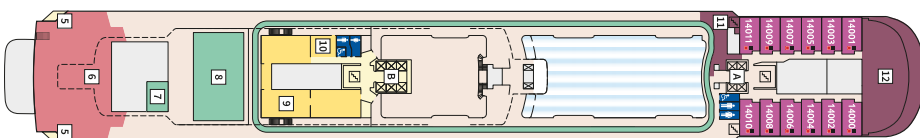

Палуба 11 Krabbe

Палуба 12 Aqua

Палуба 12 Aqua

Палуба 14 Horizont