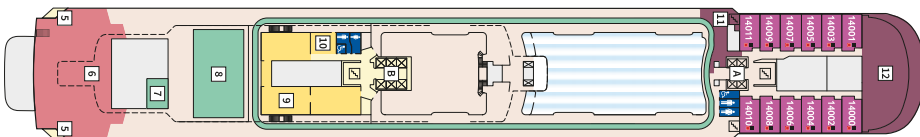

Палуба 11 Krabbe

Палуба 12 Aqua

Палуба 12 Aqua

Палуба 14 Horizont