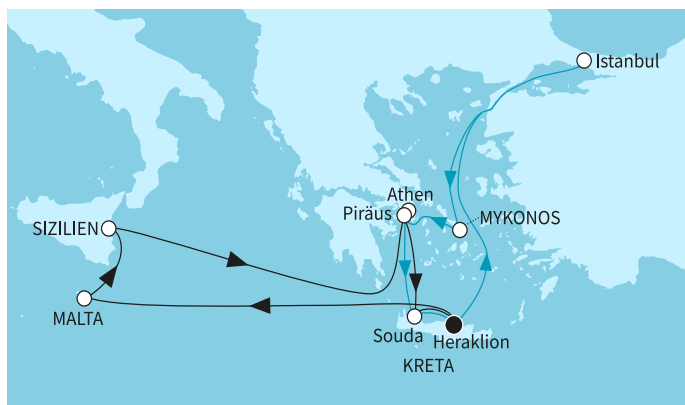

КРУИЗНА КОМПАНИЯ: TUI CRUISES

КОРАБ: MEIN SCHIFF 5

Картата е само за обща ориентация. Координатите са приблизителни и не целят да покажат точната локация на кораба.

Легенда: "А" - начална точка; "В" - крайна точка; "О" - начална и крайна точка

Маршрут

	ДЕН	ТОЧКА	ДЪРЖАВА	ПРИСТИГАНЕ	ТРЪГВАНЕ
	1	Ираклион (Крит) ▼	Гърция	-	22:00
	2	В открито море ▼		-	-
	3	Валета ▼	Малта	08:00	19:00
	4	Катания (Сицилия) ▼	Италия	08:00	19:00
	5	В открито море ▼		-	-
	6	Атина (Пирея) ▼	Гърция	05:30	19:00
	7	Ханя (Крит) ▼	Гърция	08:00	19:00
	8	Ираклион (Крит) ▼	Гърция	04:00	22:00
	9	В открито море ▼		-	-
	10	Истанбул ▼	Турция	08:00	23:30
	11	В открито море ▼		-	-
	12	Заливът на Миконос ▼	Гърция	07:00	19:00
	13	Атина (Пирея) ▼	Гърция	05:30	19:00
	14	Ханя (Крит) ▼	Гърция	08:00	19:00
	15	Ираклион (Крит) ▼	Гърция	04:00	-