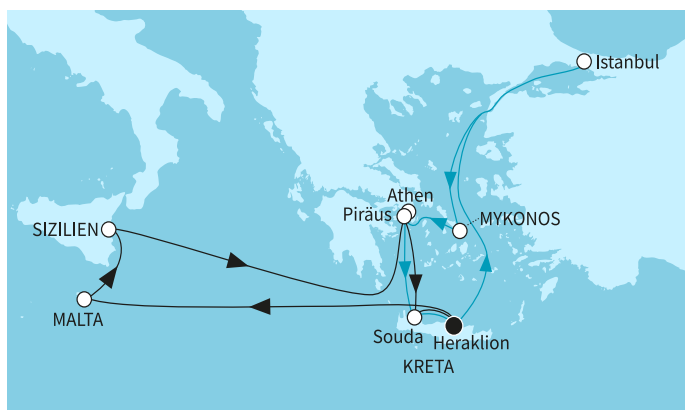

КРУИЗНА КОМПАНИЯ: TUI CRUISES
КОРАБ: MEIN SCHIFF 5

Картата е само за обща ориентация. Координатите са приблизителни и не целят да покажат точната локация на кораба.

Легенда: "А" - начална точка; "В" - крайна точка; "О" - начална и крайна точка

Маршрут

	ДЕН	ТОЧКА	ДЪРЖАВА	ПРИСТИГАНЕ	ТРЪГВАНЕ
	1	Ираклион (Крит) ▼	Гърция	-	22:00
	2	В открито море ▼		-	-
	3	Валета ▼	Малта	08:00	19:00
	4	Катания (Сицилия) ▼	Италия	08:00	19:00
	5	В открито море ▼		-	-
	6	Атина (Пирея) ▼	Гърция	05:30	19:00
	7	Ханя (Крит) ▼	Гърция	08:00	19:00
	8	Ираклион (Крит) ▼	Гърция	04:00	22:00
	9	В открито море ▼		-	-
	10	Истанбул ▼	Турция	08:00	23:30
	11	В открито море ▼		-	-
	12	В открито море ▼		00:00	07:00
	12	Заливът на Миконос ▼	Гърция	07:00	19:00
	12	В открито море ▼		19:00	-
	13	Атина (Пирея) ▼	Гърция	05:30	19:00
	14	Ханя (Крит) ▼	Гърция	08:00	19:00
	15	Ираклион (Крит) ▼	Гърция	04:00	-