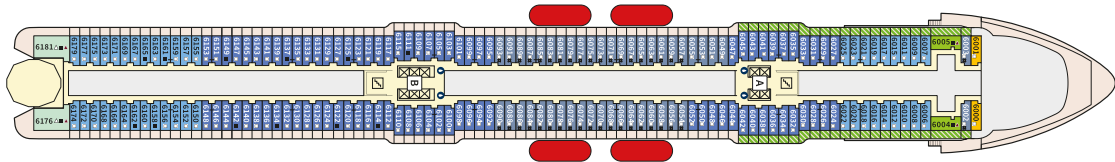

Палуба 6 Воје