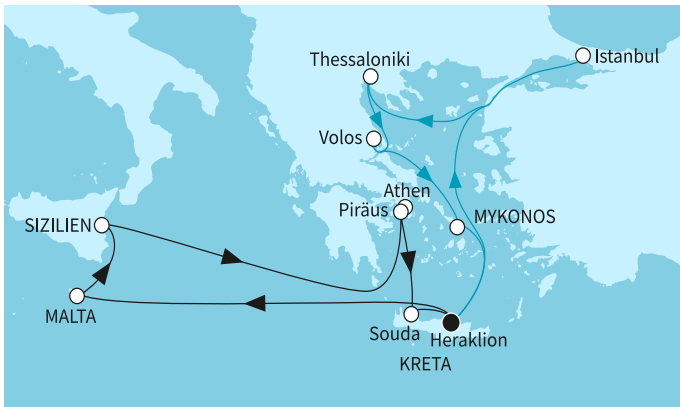

КРУИЗНА КОМПАНИЯ: TUI CRUISES - MEIN SCHIFF  **КОРАБ: MEIN SCHIFF 5**

Картата е само за обща ориентация. Координатите са приблизителни и не целят да покажат точната локация на кораба.

Легенда: "А" - начална точка; "В" - крайна точка; "О" - начална и крайна точка

Маршрут

	ДЕН	ТОЧКА	ДЪРЖАВА	ПРИСТИГАНЕ	ТРЪГВАНЕ
	1	Ираклион (Крит) ▼	Гърция	-	22:00
	2	В открито море ▼		-	-
	3	Валета ▼	Малта	08:00	19:00
	4	Катания (Сицилия) ▼	Италия	08:00	19:00
	5	В открито море ▼		-	-
	6	Атина (Пирея) ▼	Гърция	05:30	19:00
	7	Ханя (Крит) ▼	Гърция	08:00	19:00
	8	Ираклион (Крит) ▼	Гърция	04:00	22:00
	9	В открито море ▼		-	-
	10	Истанбул ▼	Турция	08:00	23:30
	11	В открито море ▼		-	-
	13	Волос (Метеора) ▼	Гърция	08:00	18:00
	14	В открито море ▼		00:00	08:00
	14	Заливът на Миконос ▼	Гърция	08:00	18:00
	14	В открито море ▼		18:00	-
	15	Ираклион (Крит) ▼	Гърция	04:00	-