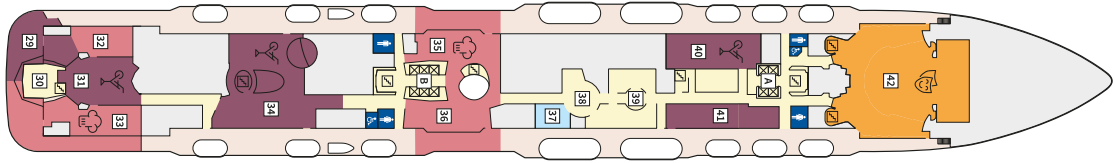

Палуба 6 Воје