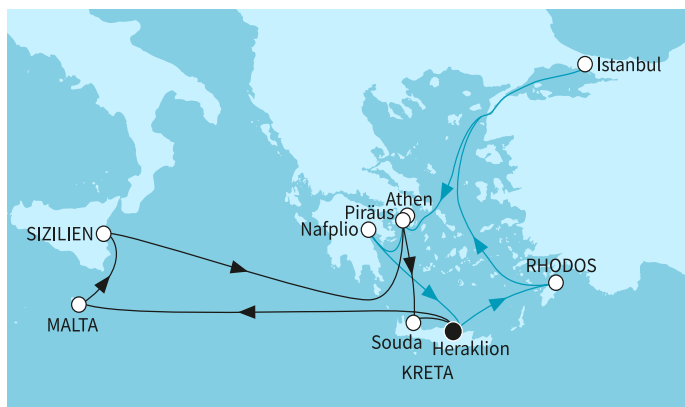

Най-ниска цена на човек в двойна каюта за избрания период

КРУИЗНА КОМПАНИЯ: TUI CRUISES
КОРАБ: MEIN SCHIFF 5

Картата е само за обща ориентация. Координатите са приблизителни и не целят да покажат точната локация на кораба.