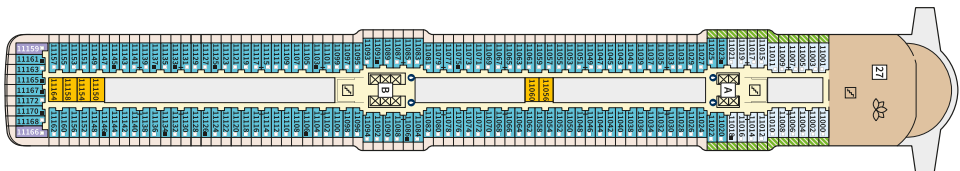

Палуба 12 Aqua