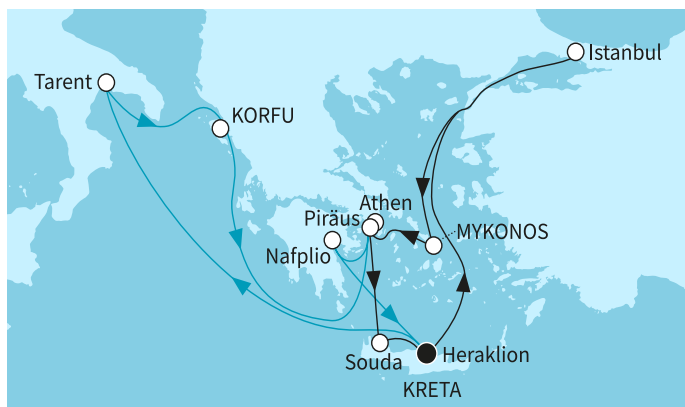

ВИЖ КРУИЗИ С БЕЗПЛАТНИ НАПИТКИ

14 дни Гърция, Турция, Италия - MSF262829SEE

без прозорец 2819 ⁰⁰ € 5513 ⁴⁸ лв.	2819 ⁰⁰ € 5513 ⁴⁸ лв. Най-ниска цена на човек в двойна каюта за избрания период
с прозорец 3269 ⁰⁰ € 6393 ⁶¹ лв.	
с балкон 3569 ⁰⁰ € 6980 ³⁶ лв.	

КРУИЗНА КОМПАНИЯ: TUI CRUISES
КОРАБ: MEIN SCHIFF 5

Картата е само за обща ориентация. Координатите са приблизителни и не целят да покажат точната локация на кораба.

Легенда: "А" - начална точка; "В" - крайна точка; "О" - начална и крайна точка

Маршрут

	ДЕН	ТОЧКА	ДЪРЖАВА	ПРИСТИГАНЕ	ТРЪГВАНЕ
	1	Ираклион (Крит) ▼	Гърция	-	22:00
	2	В открито море ▼		-	-
	3	Истанбул ▼	Турция	08:00	23:30
	4	В открито море ▼		-	-
	5	Заливът на Миконос ▼	Гърция	07:00	19:00
	6	Атина (Пирея) ▼	Гърция	05:30	19:00
	7	Ханя (Крит) ▼	Гърция	08:00	19:00
	8	Ираклион (Крит) ▼	Гърция	04:00	22:00
	9	В открито море ▼		-	-
	10	Таранто ▼	Италия	08:00	18:00
	11	Корфу ▼	Гърция	08:00	18:00
	12	В открито море ▼		-	-
	13	Атина (Пирея) ▼	Гърция	05:30	22:00
	15	Ираклион (Крит) ▼	Гърция	04:00	-