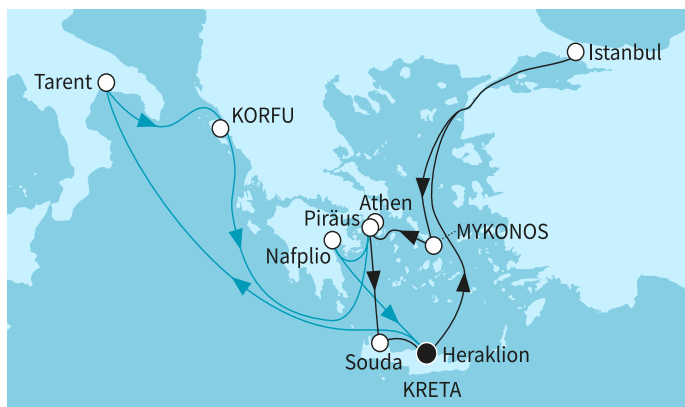

КРУИЗНА КОМПАНИЯ: TUI CRUISES
КОРАБ: MEIN SCHIFF 5

Картата е само за обща ориентация. Координатите са приблизителни и не целят да покажат точната локация на кораба.

Легенда: "А" - начална точка; "В" - крайна точка; "О" - начална и крайна точка

Маршрут

	ДЕН	ТОЧКА	ДЪРЖАВА	ПРИСТИГАНЕ	ТРЪГВАНЕ
	1	Ираклион (Крит) ▼	Гърция	-	22:00
	2	В открито море ▼		-	-
	3	Истанбул ▼	Турция	08:00	23:30
	4	В открито море ▼		-	-
	5	Заливът на Миконос ▼	Гърция	07:00	19:00
	6	Атина (Пирея) ▼	Гърция	05:30	19:00
	7	Ханя (Крит) ▼	Гърция	08:00	19:00
	8	Ираклион (Крит) ▼	Гърция	04:00	22:00
	9	В открито море ▼		-	-
	10	Таранто ▼	Италия	08:00	18:00
	11	Корфу ▼	Гърция	08:00	18:00
	12	В открито море ▼		-	-
	13	Атина (Пирея) ▼	Гърция	05:30	22:00
	15	Ираклион (Крит) ▼	Гърция	04:00	-