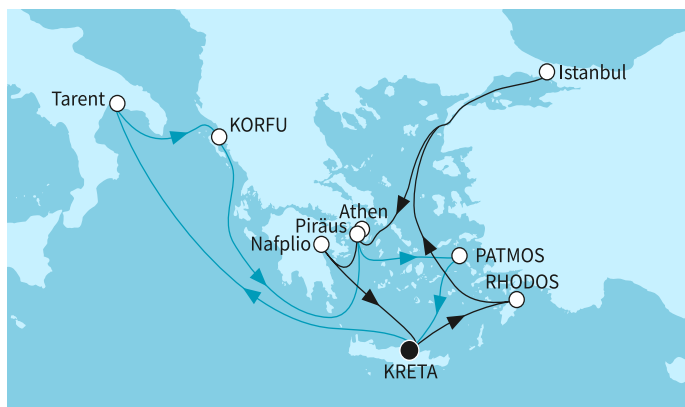

Най-ниска цена на човек в двойна каюта за избрания период

КРУИЗНА КОМПАНИЯ: TUI CRUISES
КОРАБ: MEIN SCHIFF 5

Картата е само за обща ориентация. Координатите са приблизителни и не целят да покажат точната локация на кораба.

Маршрут

	ДЕН	ТОЧКА	ДЪРЖАВА	ПРИСТИГАНЕ	ТРЪГВАНЕ
	1	Ираклион (Крит) ▼	Гърция	-	22:00
	2	Родос ▼	Гърция	11:00	20:00
	3	В открито море ▼		-	-
	4	Истанбул ▼	Турция	08:00	23:30
	5	В открито море ▼		-	-
	6	Атина (Пирея) ▼	Гърция	05:30	22:00
	8	Ираклион (Крит) ▼	Гърция	04:00	22:00
	9	В открито море ▼		-	-
	10	Таранто ▼	Италия	08:00	18:00
	11	Корфу ▼	Гърция	08:00	18:00
	12	В открито море ▼		-	-
	13	Атина (Пирея) ▼	Гърция	05:30	19:00
	15	Ираклион (Крит) ▼	Гърция	04:00	-