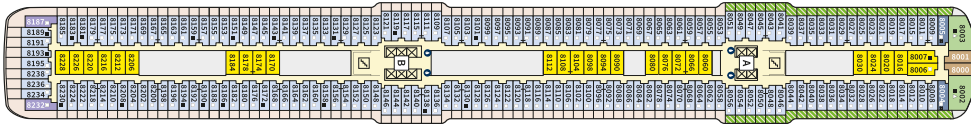

Палуба 8 Muschel