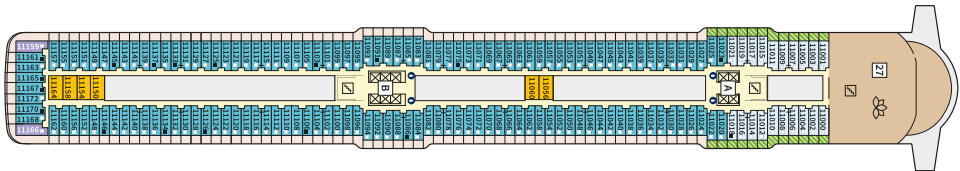

Палуба 12 Aqua