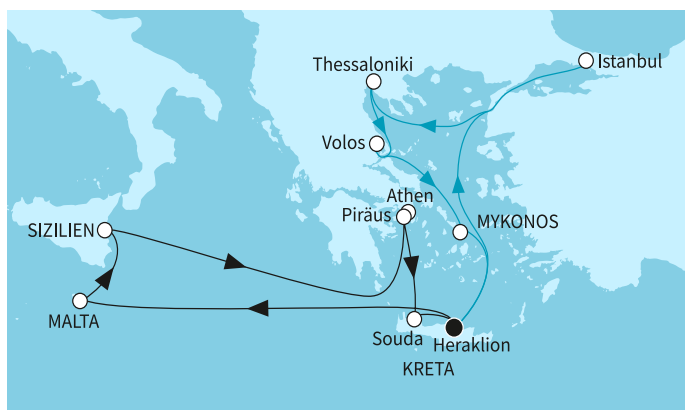

КРУИЗНА КОМПАНИЯ: TUI CRUISES
КОРАБ: MEIN SCHIFF 5

Картата е само за обща ориентация. Координатите са приблизителни и не целят да покажат точната локация на кораба.

Легенда: "А" - начална точка; "В" - крайна точка; "О" - начална и крайна точка

Маршрут

	ДЕН	ТОЧКА	ДЪРЖАВА	ПРИСТИГАНЕ	ТРЪГВАНЕ
	1	Ираклион (Крит) ▼	Гърция	-	22:00
	2	В открито море ▼		-	-
	3	Истанбул ▼	Турция	08:00	23:30
	4	В открито море ▼		-	-
	6	Волос (Метеора) ▼	Гърция	08:00	18:00
	7	В открито море ▼		00:00	08:00
	7	Заливът на Миконос ▼	Гърция	08:00	18:00
	7	В открито море ▼		18:00	-
	8	Ираклион (Крит) ▼	Гърция	04:00	22:00
	9	В открито море ▼		-	-
	10	Валета ▼	Малта	08:00	19:00
	11	Катания (Сицилия) ▼	Италия	08:00	19:00
	12	В открито море ▼		-	-
	13	Атина (Пирея) ▼	Гърция	05:30	19:00
	14	Ханя (Крит) ▼	Гърция	08:00	19:00
	15	Ираклион (Крит) ▼	Гърция	04:00	-