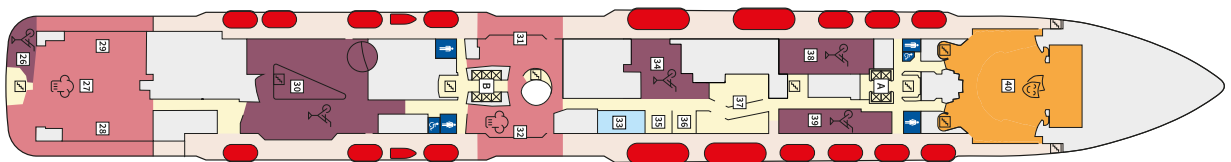

Палуба 6 Воје