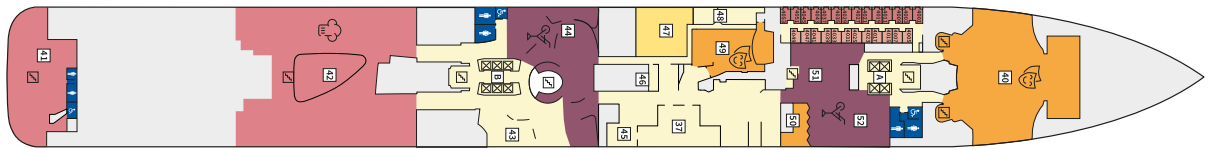

Снимката е илюстративна и не гарантира изгледа, обзавеждането и разположението на резервираната от вас каюта.

СЮИТ КРАСИВА ГЛЕДКА - SSAO

Площ на каютата: 39 m² + Балкон: 13-14 m²

Оборудване: Bademantel, Espresso-Maschine, Slipper, Klimaanlage, TV, Safe, Telefon, Haartrockner, Bad mit Dusche/WC, Doppeldusche, Spielekonsole, kostenfreier Zeitungsservice, Excellence-Service, Balkon mit Tisch und 2 Stühlen, Hängematte, Zugang zur X-Lounge, kostenfreier Internetzugang, separater Check-In, kostenfreie Getränke in der Minibar, 2 Liegestühle

Снимката е илюстративна и не гарантира изгледа, обзавеждането и разположението на резервираната от вас каюта.

Палуби

Палуба 2 Anker

Палуба 2 Anker

Палуба 3 Atlantik

Палуба 3 Atlantik

Палуба 4 Seestern

Палуба 4 Seestern