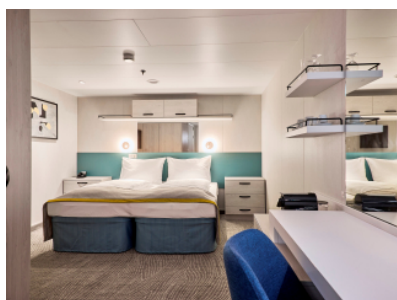

ВЪТРЕШНА КАЮТА - INBO

Площ на каютата: 17 m²

Оборудване: Bademantel, Espresso-Maschine, Slipper, Klimaanlage, TV, Safe, Telefon, Haartrockner, Bad mit Dusche/WC, barrierefreie Kabinen auf Anfrage

Снимката е илюстративна и не гарантира изгледа, обзавеждането и разположението

на резервираната от вас каюта.