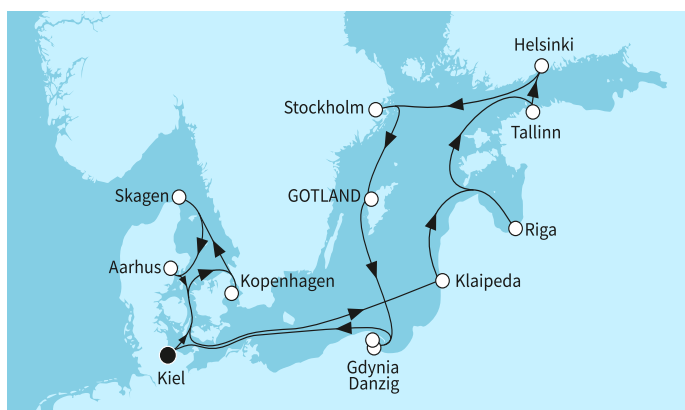

КРУИЗНА КОМПАНИЯ: TUI CRUISES
КОРАБ: MEIN SCHIFF 7 ⚓⚓⚓⚓

Картата е само за обща ориентация. Координатите са приблизителни и не целят да покажат точната локация на кораба.

Легенда: "А" - начална точка; "В" - крайна точка; "О" - начална и крайна точка

Маршрут

	ДЕН	ТОЧКА	ДЪРЖАВА	ПРИСТИГАНЕ	ТРЪГВАНЕ
	1	Кил ▼	Германия	-	17:00
	2	Копенхаген ▼	Дания	09:00	18:00
	3	Скаген ▼	Дания	08:00	18:00
	4	Орхус ▼	Дания	09:00	18:00
	5	В открито море ▼		-	-
	6	Клайпеда ▼	Литва	07:00	17:30
	7	Рига ▼	Латвия	08:30	23:00
	8	В открито море ▼		-	-
	9	Талин ▼	Естония	07:30	23:59
	10	Хелзинки ▼	Финландия	07:30	17:00
	11	Стокхолм ▼	Швеция	08:30	17:10
	12	Висбю ▼	Швеция	08:00	18:00
	13	Гдиня/Гданск ▼	Полша	08:00	19:00
	14	В открито море ▼		-	-
	15	Кил ▼	Германия	06:30	-