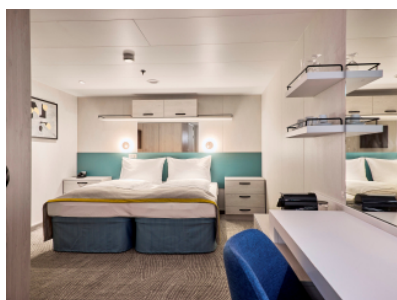

Снимката е илюстративна и не гарантира изгледа, обзавеждането и разположението

на резервираната от вас каюта.

ВЪТРЕШНА КАЮТА - INBO

Площ на каютата: 17 m²

Оборудване: Bademantel, Espresso-Maschine, Slipper, Klimaanlage, TV, Safe, Telefon, Haartrockner, Bad mit Dusche/WC, barrierefreie Kabinen auf Anfrage

Снимката е илюстративна и не гарантира изгледа, обзавеждането и разположението на резервираната от вас каюта.

ВЪТРЕШНА КАЮТА - INUS

Площ на каютата: 17 m²

Оборудване: Bademantel, Espresso-Maschine, Slipper, Klimaanlage, TV, Safe, Telefon, Haartrockner, Bad mit Dusche/WC, barrierefreie Kabinen auf Anfrage