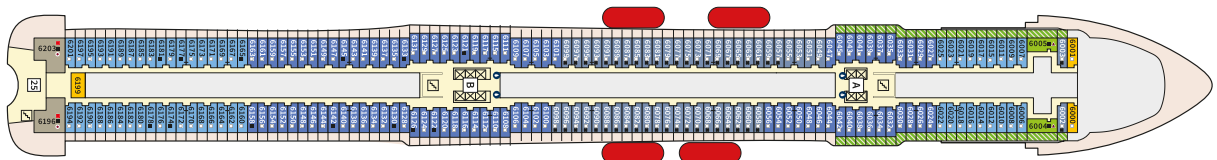

Палуба 4 Seestern

Палуба 5 Pier

Палуба 5 Pier

Палуба 6 Воје