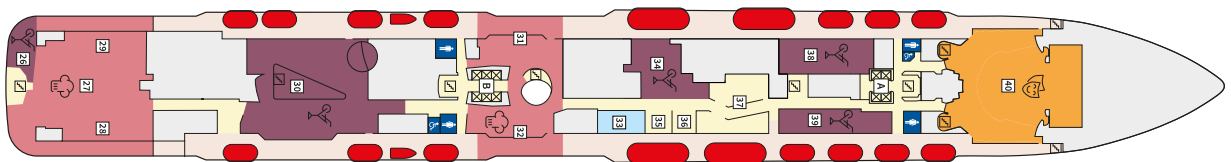

Палуба 5 Pier