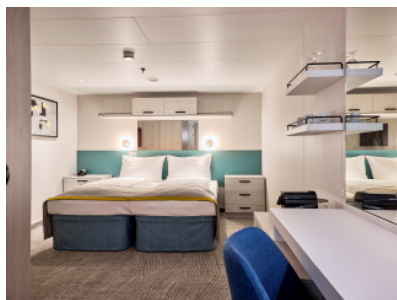

- Круизният билет на TUI се получава след успешна онлайн регистрация в клиентския сайт на круизната компания. След като заплатите своя круиз изцяло, може да направите своята онлайн регистрация не по-рано от 10 дни преди датата на отплаване и да получите своя билет.
- Необходимо е издаване на предварителна виза за български граждани ако по маршрута имате посещение на някоя от следните държави: Австралия, САЩ, Индия, Канада, Намибия, ЮАР, Мозамбик, Тайланд, Куба, Пуерто Рико и др.
- Виза на място може да си издаде при посещение на някоя от следните държави: Бахрейн, Виетнам, Египет, Индонезия, Йордания, Камбоджа, Мадагаскар, Папуа Нова Гвинея, Ямайка.
  Русия - при круизно пътуване с посещение на Санкт Петербург е необходимо предварително издаване на електронна виза.

Повече информация относно визовите изисквания за български граждани можете да получите на сайта на Министерството на външните работи на Република България или просто ни попитайте.

Чуждестранни граждани, може да проверят визовите изисквания, валидни за техните държави на страниците на техните консулски отдели, външно министерство или съответните служби.

Кораб

Mein Schiff 7

ТЕХНИЧЕСКА ИНФОРМАЦИЯ

Брой пътници: 2896

Последна година на реновация: -

Полезен обем: 111500

Дължина: 315.7

Електрическо напрежение: -

Брой екипаж: 1000

Година на пускане на вода: 2024

Ширина: 35.8

Скорост: 21.7

Каюти

ВЪТРЕШНА КАЮТА - INA0

Площ на каютата: 17 m²

Оборудване: Bademantel, Espresso-Maschine, Slipper, Klimaanlage, TV, Safe, Telefon, Haartrockner, Bad mit Dusche/WC, barrierefreie Kabinen auf Anfrage

Снимката е илюстративна и не гарантира изгледа, обзавеждането и разположението

на резервираната от вас каюта.