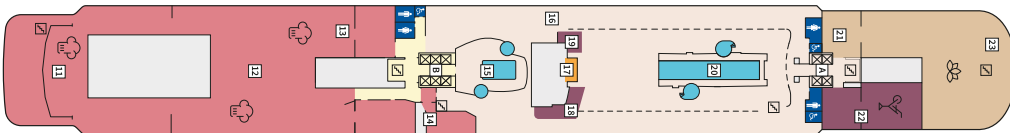

Палуба 14 Horizont