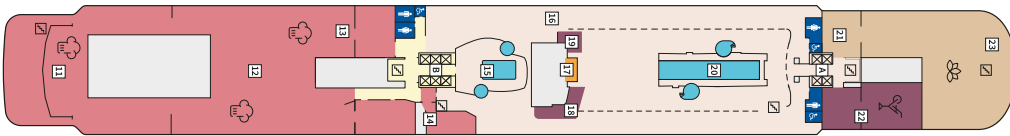

Палуба 12 Aqua