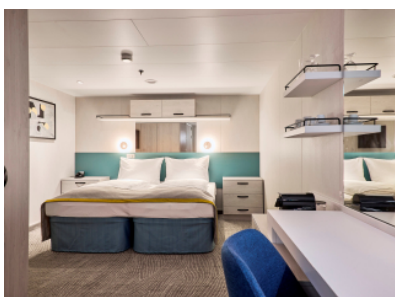

Снимката е илюстративна и не гарантира изгледа, обзавеждането и разположението на резервираната от вас каюта.

ВЪТРЕШНА КАЮТА - INBO

Площ на каютата: 17 m²

Оборудване: Bademantel, Espresso-Maschine, Slipper, Klimaanlage, TV, Safe, Telefon, Haartrockner, Bad mit Dusche/WC, barrierefreie Kabinen auf Anfrage

Снимката е илюстративна и не гарантира изгледа, обзавеждането и разположението на резервираната от вас каюта.

ВЪТРЕШНА КАЮТА - INUS

Площ на каютата: 17 m²

Оборудване: Bademantel, Espresso-Maschine, Slipper, Klimaanlage, TV, Safe, Telefon, Haartrockner, Bad mit Dusche/WC, barrierefreie Kabinen auf Anfrage