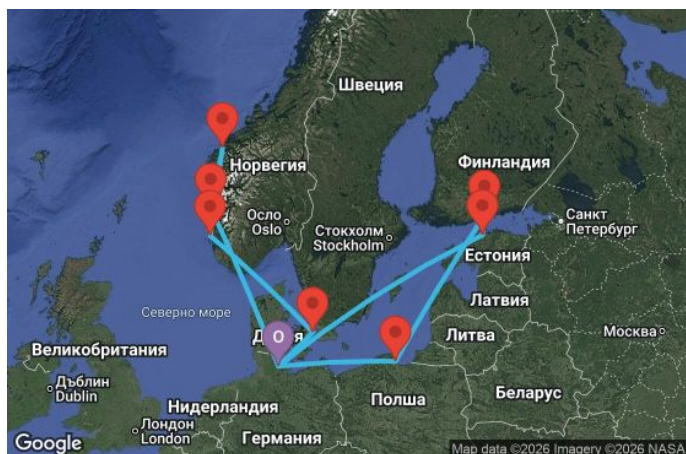

14 дни Германия, Естония, Финландия, Полша, Норвегия, Дания - MSN265051SEE

Картата е само за обща ориентация. Координатите са приблизителни и не целят да покажат точната локация на кораба.

Легенда: "А" - начална точка; "В" - крайна точка; "О" - начална и крайна точка

Маршрут

ДЕН	ТОЧКА	ДЪРЖАВА	ПРИСТИГАНЕ	ТРЪГВАНЕ
1	Кил	Германия	-	19:00
2	В открито море		-	-
3	Талин	Естония	07:30	23:59
4	Хелзинки	Финландия	07:30	23:00
5	В открито море		-	-
6	Гдиня/Гданск	Полша	07:00	19:00
7	В открито море		-	-
8	Кил	Германия	06:30	19:00
9	В открито море		-	-

	ДЕН	ТОЧКА	ДЪРЖАВА	ПРИСТИГАНЕ	ТРЪГВАНЕ
	10	Берген ▼	Норвегия	08:00	17:00
	11	Олесунд ▼	Норвегия	07:00	17:00
	12	Хаугесун ▼	Норвегия	09:00	19:00
	13	В открито море ▼		-	-
	14	Копенхаген ▼	Дания	09:00	16:30
	15	Кил ▼	Германия	06:30	-