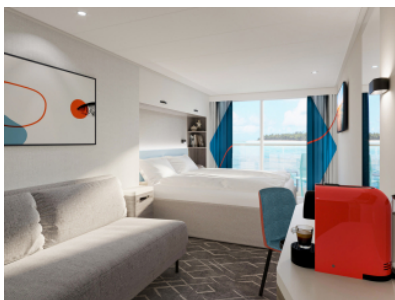

КАЮТА С БАЛКОН - BKUS

Площ на каютата: 17 m² + Балкон: 5-7 m²

Оборудване: Bademantel, Espresso-Maschine, Slipper, Klimaanlage, TV, Safe, Telefon, Haartrockner, Bad mit Dusche/WC, barrierefreie Kabinen auf Anfrage, Teilweise mit Nichtraucher Balkon, Balkon mit Tisch, 2 Stühlen und Fußbank

Снимката е илюстративна и не гарантира изгледа, обзавеждането и разположението на резервираната от вас каюта.