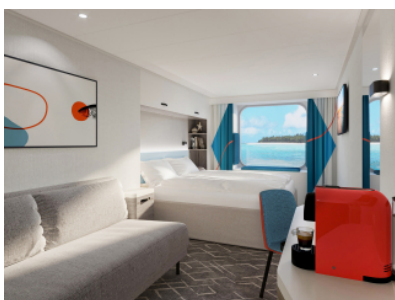

ВЪНШНА КАЮТА - АКАО

Площ на каютата: 17 m²

Оборудване: Bademantel, Espresso-Maschine, Slipper, Klimaanlage, TV, Safe, Telefon, Haartrockner, Bad mit Dusche/WC, barrierefreie Kabinen auf Anfrage, Sitzpolster im Fenster

Снимката е илюстративна и не гарантира изгледа, обзавеждането и разположението на резервираната от вас каюта.