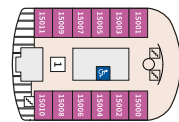

Палуба 16 Möwe