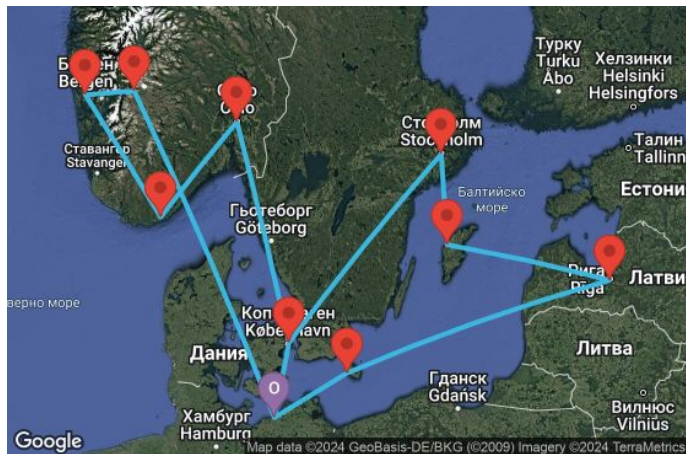

ВИЖ КРУИЗИ С БЕЗПЛАТНИ НАПИТКИ

14 дни Германия, Норвегия, Дания, Латвия, Швеция - UWOE

КРУИЗНА КОМПАНИЯ: **MSC**
КОРАБ: **MSC MAGNIFICA** ⚓⚓⚓⚓⚓

Картата е само за обща ориентация. Координатите са приблизителни и не целят да покажат точната локация на кораба.

Легенда: "А" - начална точка; "В" - крайна точка; "О" - начална и крайна точка

ЦЕНИ

Офертата за този круиз е изтекла, но може да потърсите друг подходящ за вас круиз в нашите над 2000 актуални оферти

ВИЖ ВСИЧКИ ОФЕРТИ

Маршрут

	ДЕН	ТОЧКА	ДЪРЖАВА	ПРИСТИГАНЕ	ТРЪГВАНЕ
	1	Варнемюнде ▾	Германия	-	17:00
	2	В открито море ▾		-	-
	3	Айдфьор ▾	Норвегия	08:00	18:00
	4	Берген ▾	Норвегия	12:00	20:00
	5	Кристиансанд ▾	Норвегия	13:00	21:00
	6	Осло ▾	Норвегия	08:00	16:00
	7	Копенхаген ▾	Дания	09:00	17:00
	8	Варнемюнде ▾	Германия	07:00	19:00
	9	Рьоне (Борнхолм) ▾	Дания	07:00	13:00
	10	Рига ▾	Латвия	14:00	20:00
	11	Висбю ▾	Швеция	09:00	18:00

	ДЕН	ТОЧКА	ДЪРЖАВА	ПРИСТИГАНЕ	ТРЪГВАНЕ
	12	Стокхолм ▼	Швеция	09:00	18:30
	13	В открито море ▼		-	-
	14	Копенхаген ▼	Дания	09:00	18:00
	15	Варнемюнде ▼	Германия	07:00	-

Какво включва цената?

Цената включва: