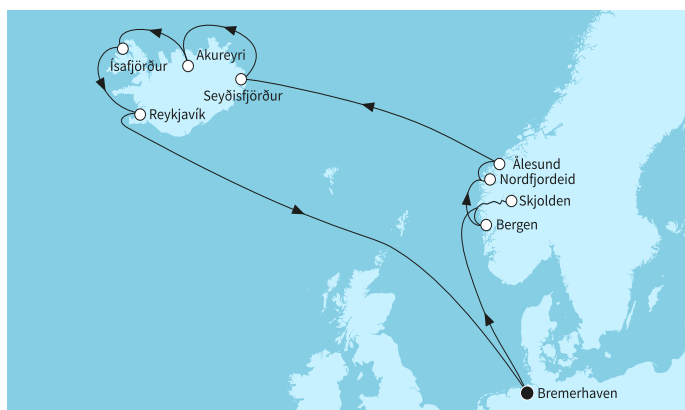

КРУИЗНА КОМПАНИЯ: TUI CRUISES
КОРАБ: MEIN SCHIFF 3

Картата е само за обща ориентация. Координатите са приблизителни и не целят да покажат точната локация на кораба.

Легенда: "А" - начална точка; "В" - крайна точка; "О" - начална и крайна точка

Маршрут

	ДЕН	ТОЧКА	ДЪРЖАВА	ПРИСТИГАНЕ	ТРЪГВАНЕ
	1	Бремерхафен ▼	Германия	-	17:00
	2	В открито море ▼		-	-
	4	Берген ▼	Норвегия	08:00	17:00
	5	Нордфьорд ▼	Норвегия	08:00	20:00
	6	Олесунд ▼	Норвегия	07:00	17:00
	7	В открито море ▼		-	-
	8	Сейдисфьордюр ▼	Исландия	06:30	17:00
	9	Акурейри ▼	Исландия	06:30	19:00
	10	Исафьордур ▼	Исландия	07:00	19:00
	11	Пристигане в Рейкявик ▼	Исландия	08:00	19:00
	12	В открито море ▼		-	-
	13	В открито море ▼		-	-
	14	В открито море ▼		-	-
	15	Бремерхафен ▼	Германия	05:30	-