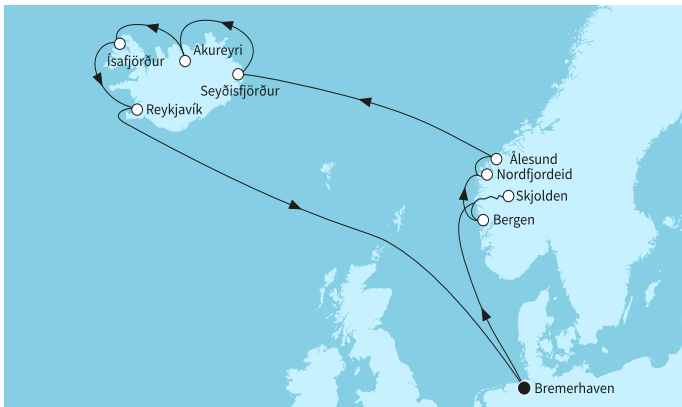

КРУИЗНА КОМПАНИЯ: TUI CRUISES
КОРАБ: MEIN SCHIFF 3

Картата е само за обща ориентация. Координатите са приблизителни и не целят да покажат точната локация на кораба.

Легенда: "А" - начална точка; "В" - крайна точка; "О" - начална и крайна точка

Маршрут

	ДЕН	ТОЧКА	ДЪРЖАВА	ПРИСТИГАНЕ	ТРЪГВАНЕ
	1	Бремерхафен ▼	Германия	-	17:00
	2	В открито море ▼		-	-
	4	Берген ▼	Норвегия	08:00	17:00
	5	Нордфьорд ▼	Норвегия	08:00	20:00
	6	Олесунд ▼	Норвегия	07:00	17:00
	7	В открито море ▼		-	-
	8	Сейдисфьордюр ▼	Исландия	06:30	17:00
	9	Акурейри ▼	Исландия	06:30	19:00
	10	Исафьордур ▼	Исландия	07:00	19:00
	11	Пристигане в Рейкявик ▼	Исландия	08:00	19:00
	12	В открито море ▼		-	-
	13	В открито море ▼		-	-
	14	В открито море ▼		-	-
	15	Бремерхафен ▼	Германия	05:30	-