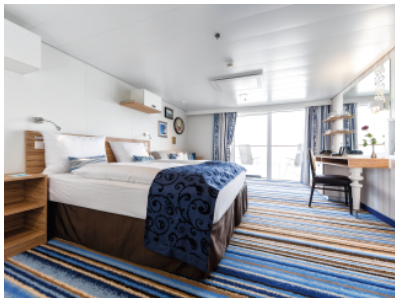

КАЮТА С БАЛКОН - VKFO

Площ на каютата: 17 m² + Балкон: 5-7 m²

Оборудване: Bademantel, Espresso-Maschine, Slipper, Klimaanlage, TV, Safe, Telefon, Haartrockner, Bad mit Dusche/WC, barrierefreie Kabinen auf Anfrage, Balkon mit Tisch und 2 Stühlen

Снимката е илюстративна и не гарантира изгледа, обзавеждането и разположението на резервираната от вас каюта.