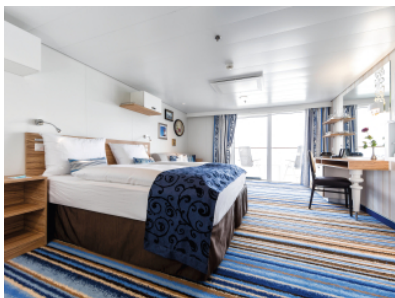

КАЮТА С БАЛКОН - BADO

Площ на каютата: 17 m² + Балкон: 5-7 m²

Оборудване: Bademantel, Espresso-Maschine, Slipper, Klimaanlage, TV, Safe, Telefon, Haartrockner, Bad mit Dusche/WC, barrierefreie Kabinen auf Anfrage, Balkon mit Tisch und 2 Stühlen

Снимката е илюстративна и не гарантира изгледа, обзавеждането и разположението на резервираната от вас каюта.