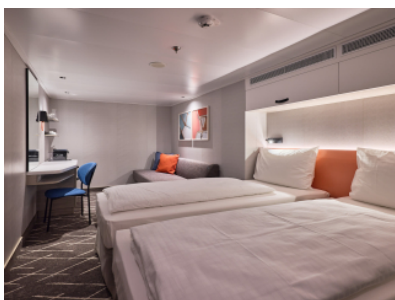

Каюти

Снимката е илюстративна и не гарантира изгледа, обзавеждането и разположението

на резервираната от вас каюта.

ВЪТРЕШНА КАЮТА - INAO

Площ на каютата: 14-17 m²

Оборудване: Bademantel, Espresso-Maschine, Slipper, Klimaanlage, TV, Safe, Telefon, Haartrockner, Bad mit Dusche/WC, barrierefreie Kabinen auf Anfrage

Снимката е илюстративна и не гарантира изгледа, обзавеждането и разположението

на резервираната от вас каюта.

ВЪТРЕШНА КАЮТА - IKAO

Площ на каютата: 14-17 m²

Оборудване: Bademantel, Espresso-Maschine, Slipper, Klimaanlage, TV, Safe, Telefon, Haartrockner, Bad mit Dusche/WC, barrierefreie Kabinen auf Anfrage

ВЪТРЕШНА КАЮТА - IKCO

Площ на каютата: 14-17 m²

Оборудване: Bademantel, Espresso-Maschine, Slipper, Klimaanlage, TV, Safe, Telefon, Haartrockner, Bad mit Dusche/WC, barrierefreie Kabinen auf Anfrage

Снимката е илюстративна и не гарантира изгледа, обзавеждането и разположението на резервираната от вас каюта.

ВЪТРЕШНА КАЮТА - INUS

Площ на каютата: 14-17 m²

Оборудване: Bademantel, Espresso-Maschine, Slipper, Klimaanlage, TV, Safe, Telefon, Haartrockner, Bad mit Dusche/WC, barrierefreie Kabinen auf Anfrage

Снимката е илюстративна и не гарантира изгледа, обзавеждането и разположението на резервираната от вас каюта.