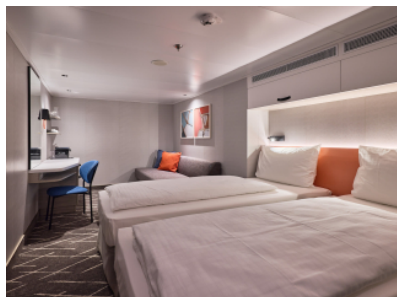

Каюти

Снимката е илюстративна и не гарантира изгледа, обзавеждането и разположението

на резервираната от вас каюта.

ВЪТРЕШНА КАЮТА - INAO

Площ на каютата: 14-17 m²

Оборудване: Bademantel, Espresso-Maschine, Slipper, Klimaanlage, TV, Safe, Telefon, Haartrockner, Bad mit Dusche/WC, barrierefreie Kabinen auf Anfrage

Снимката е илюстративна и не гарантира изгледа, обзавеждането и разположението

на резервираната от вас каюта.

ВЪТРЕШНА КАЮТА - IKAO

Площ на каютата: 14-17 m²

Оборудване: Bademantel, Espresso-Maschine, Slipper, Klimaanlage, TV, Safe, Telefon, Haartrockner, Bad mit Dusche/WC, barrierefreie Kabinen auf Anfrage

ВЪТРЕШНА КАЮТА - INBO

Площ на каютата: 14-17 m²

Оборудване: Bademantel, Espresso-Maschine, Slipper, Klimaanlage, TV, Safe, Telefon, Haartrockner, Bad mit Dusche/WC, barrierefreie Kabinen auf Anfrage

Снимката е илюстративна и не гарантира изгледа, обзавеждането и разположението на резервираната от вас каюта.

ВЪТРЕШНА КАЮТА - INCO

Площ на каютата: 14-17 m²

Оборудване: Bademantel, Espresso-Maschine, Slipper, Klimaanlage, TV, Safe, Telefon, Haartrockner, Bad mit Dusche/WC, barrierefreie Kabinen auf Anfrage

Снимката е илюстративна и не гарантира изгледа, обзавеждането и разположението на резервираната от вас каюта.