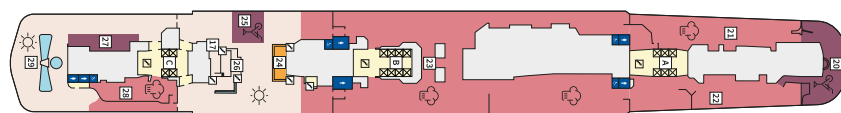

Палуба 16 Horizont