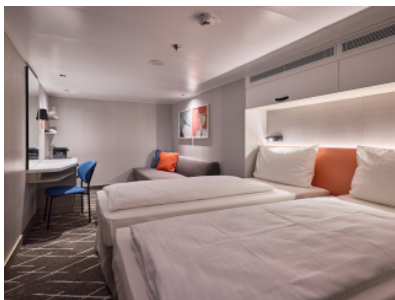

Каюти

Снимката е илюстративна и не гарантира изгледа, обзавеждането и разположението

на резервираната от вас каюта.

ВЪТРЕШНА КАЮТА - INAO

Площ на каютата: 14-17 m²

Оборудване: Bademantel, Espresso-Maschine, Slipper, Klimaanlage, TV, Safe, Telefon, Haartrockner, Bad mit Dusche/WC, barrierefreie Kabinen auf Anfrage

Снимката е илюстративна и не гарантира изгледа, обзавеждането и разположението

на резервираната от вас каюта.

ВЪТРЕШНА КАЮТА - IKAO

Площ на каютата: 14-17 m²

Оборудване: Bademantel, Espresso-Maschine, Slipper, Klimaanlage, TV, Safe, Telefon, Haartrockner, Bad mit Dusche/WC, barrierefreie Kabinen auf Anfrage

ВЪТРЕШНА КАЮТА - IKCO

Площ на каютата: 14-17 m²

Оборудване: Bademantel, Espresso-Maschine, Slipper, Klimaanlage, TV, Safe, Telefon, Haartrockner, Bad mit Dusche/WC, barrierefreie Kabinen auf Anfrage

Снимката е илюстративна и не гарантира изгледа, обзавеждането и разположението на резервираната от вас каюта.

ВЪТРЕШНА КАЮТА - INUS

Площ на каютата: 14-17 m²

Оборудване: Bademantel, Espresso-Maschine, Slipper, Klimaanlage, TV, Safe, Telefon, Haartrockner, Bad mit Dusche/WC, barrierefreie Kabinen auf Anfrage

Снимката е илюстративна и не гарантира изгледа, обзавеждането и разположението на резервираната от вас каюта.