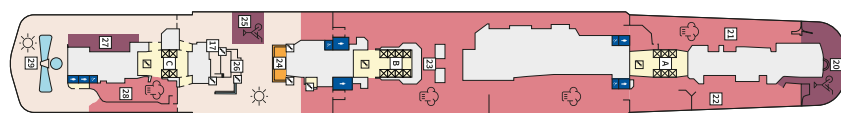

Палуба 15 Perle

Палуба 15 Perle

Палуба 16 Horizont

Палуба 16 Horizont