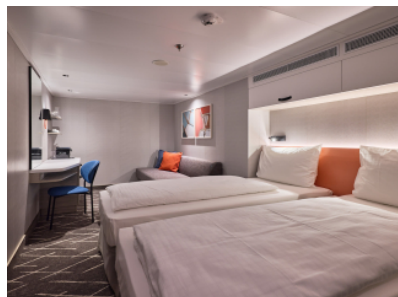

Каюти

Снимката е илюстративна и не гарантира изгледа, обзавеждането и разположението

на резервираната от вас каюта.

ВЪТРЕШНА КАЮТА - INAO

Площ на каютата: 14-17 m²

Оборудване: Bademantel, Espresso-Maschine, Slipper, Klimaanlage, TV, Safe, Telefon, Haartrockner, Bad mit Dusche/WC, barrierefreie Kabinen auf Anfrage

Снимката е илюстративна и не гарантира изгледа, обзавеждането и разположението

на резервираната от вас каюта.

ВЪТРЕШНА КАЮТА - IKAO

Площ на каютата: 14-17 m²

Оборудване: Bademantel, Espresso-Maschine, Slipper, Klimaanlage, TV, Safe, Telefon, Haartrockner, Bad mit Dusche/WC, barrierefreie Kabinen auf Anfrage

ВЪТРЕШНА КАЮТА - INBO

Площ на каютата: 14-17 m²

Оборудване: Bademantel, Espresso-Maschine, Slipper, Klimaanlage, TV, Safe, Telefon, Haartrockner, Bad mit Dusche/WC, barrierefreie Kabinen auf Anfrage

Снимката е илюстративна и не гарантира изгледа, обзавеждането и разположението на резервираната от вас каюта.

ВЪТРЕШНА КАЮТА - INCO

Площ на каютата: 14-17 m²

Оборудване: Bademantel, Espresso-Maschine, Slipper, Klimaanlage, TV, Safe, Telefon, Haartrockner, Bad mit Dusche/WC, barrierefreie Kabinen auf Anfrage

Снимката е илюстративна и не гарантира изгледа, обзавеждането и разположението на резервираната от вас каюта.