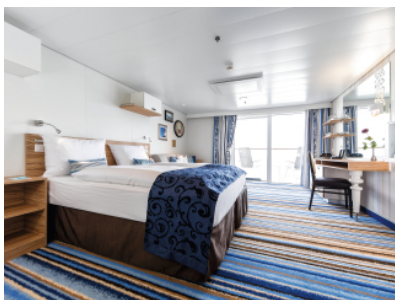

КАЮТА С БАЛКОН - BAUR

Площ на каютата: 17 m² + Балкон: 5-7 m²

Оборудване: Bademantel, Espresso-Maschine, Slipper, Klimaanlage, TV, Safe, Telefon, Haartrockner, Bad mit Dusche/WC, barrierefreie Kabinen auf Anfrage, Balkon mit Tisch und 2 Stühlen

Снимката е илюстративна и не гарантира изгледа, обзавеждането и разположението на резервираната от вас каюта.

AUUR