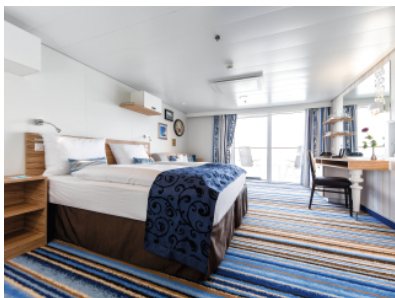

КАЮТА С БАЛКОН - ВКВО

Площ на каютата: 17 m² + Балкон: 5-7 m²

Оборудване: Bademantel, Espresso-Maschine, Slipper, Klimaanlage, TV, Safe, Telefon, Haartrockner, Bad mit Dusche/WC, barrierefreie Kabinen auf Anfrage, Balkon mit Tisch und 2 Stühlen

Снимката е илюстративна и не гарантира изгледа, обзавеждането и разположението на резервираната от вас каюта.