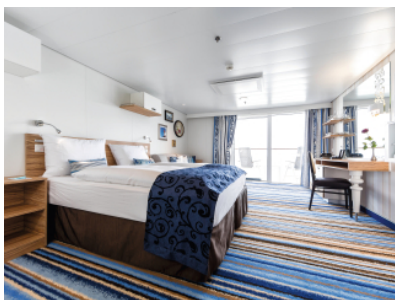

КАЮТА С БАЛКОН - ВАДО

Площ на каютата: 17 m² + Балкон: 5-7 m²

Оборудване: Bademantel, Espresso-Maschine, Slipper, Klimaanlage, TV, Safe, Telefon, Haartrockner, Bad mit Dusche/WC, barrierefreie Kabinen auf Anfrage, Balkon mit Tisch und 2 Stühlen

Снимката е илюстративна и не гарантира изгледа, обзавеждането и разположението на резервираната от вас каюта.