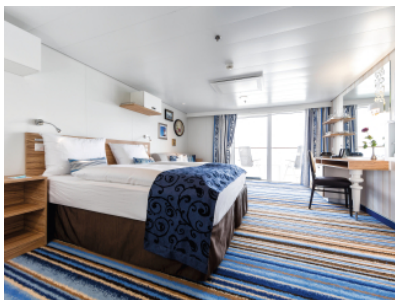

Снимката е илюстративна и не гарантира изгледа, обзавеждането и разположението на резервираната от вас каюта.

КАЮТА С БАЛКОН - ВАЕО

Площ на каютата: 17 m² + Балкон: 5-7 m²

Оборудване: Bademantel, Espresso-Maschine, Slipper, Klimaanlage, TV, Safe, Telefon, Haartrockner, Bad mit Dusche/WC, barrierefreie Kabinen auf Anfrage, Balkon mit Tisch und 2 Stühlen