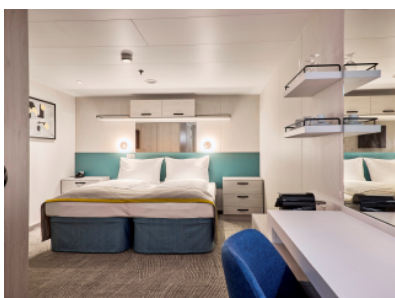

ВЪТРЕШНА КАЮТА - INCO

Площ на каютата: 17 m²

Оборудване: Bademantel, Espresso-Maschine, Slipper, Klimaanlage, TV, Safe, Telefon, Haartrockner, Bad mit Dusche/WC, barrierefreie Kabinen auf Anfrage

Снимката е илюстративна и не гарантира изгледа, обзавеждането и разположението на резервираната от вас каюта.

ВЪТРЕШНА КАЮТА - INUS

Площ на каютата: 17 m²

Оборудване: Bademantel, Espresso-Maschine, Slipper, Klimaanlage, TV, Safe, Telefon, Haartrockner, Bad mit Dusche/WC, barrierefreie Kabinen auf Anfrage

Снимката е илюстративна и не гарантира изгледа, обзавеждането и разположението на резервираната от вас каюта.