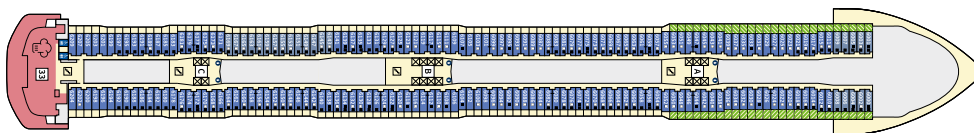

Палуба 6 Koralle