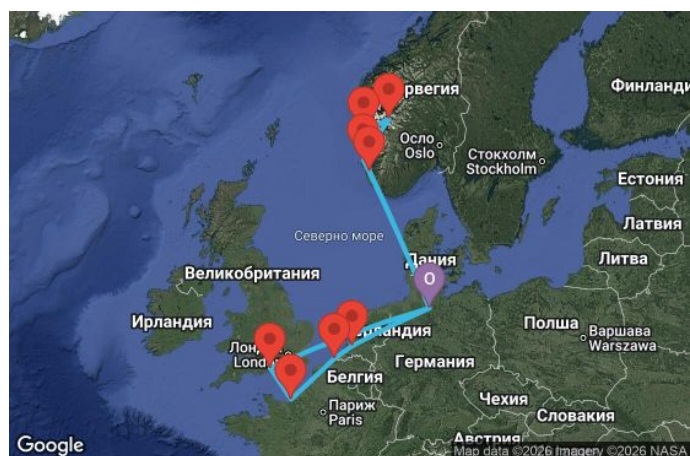

14 дни Германия, Норвегия, Великобритания, Франция, Белгия, Нидерландия - MSN265758SEE

Картата е само за обща ориентация. Координатите са приблизителни и не целят да покажат точната локация на кораба.

Легенда: "А" - начална точка; "В" - крайна точка; "О" - начална и крайна точка

Маршрут

ДЕН	ТОЧКА	ДЪРЖАВА	ПРИСТИГАНЕ	ТРЪГВАНЕ
1	Хамбург - парадно преминаване	Германия	-	19:00
2	В открито море		-	-
3	Ставангер	Норвегия	08:00	19:00
4	Берген	Норвегия	08:00	17:00
5	Флом	Норвегия	06:30	19:00
6	Хаугесун	Норвегия	09:00	19:00
7	В открито море		-	-
8	Хамбург - парадно преминаване	Германия	05:30	19:00
9	В открито море		-	-

	ДЕН	ТОЧКА	ДЪРЖАВА	ПРИСТИГАНЕ	ТРЪГВАНЕ
	10	Саутхемптън ▼	Великобритания	07:00	20:00
	11	Хавър ▼	Франция	07:30	19:00
	12	Зеебруге ▼	Белгия	09:00	20:00
	13	Ротердам ▼	Нидерландия	07:00	18:00
	14	В открито море ▼		-	-
	15	Хамбург - парадно преминаване ▼	Германия	05:30	-