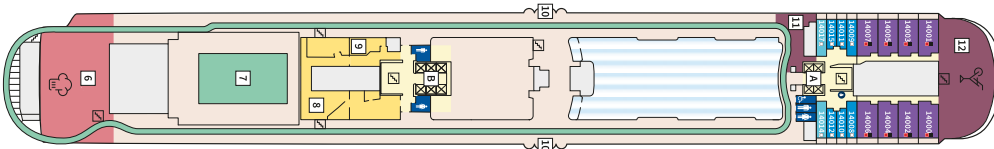

Палуба 14 Horizont

Палуба 14 Horizont