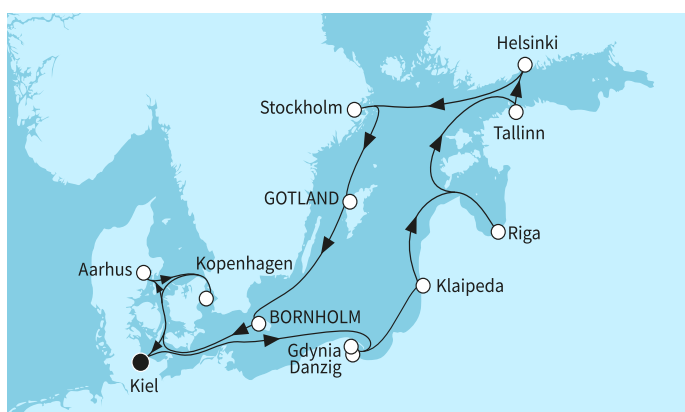

КРУИЗНА КОМПАНИЯ: TUI CRUISES

КОРАБ: MEIN SCHIFF 7 ⚓⚓⚓⚓⚓

Картата е само за обща ориентация. Координатите са приблизителни и не целят да покажат точната локация на кораба.

Легенда: "А" - начална точка; "В" - крайна точка; "О" - начална и крайна точка

Маршрут

	ДЕН	ТОЧКА	ДЪРЖАВА	ПРИСТИГАНЕ	ТРЪГВАНЕ
	1	Кил ▼	Германия	-	17:00
	2	В открито море ▼		-	-
	3	Гдиня/Гданск ▼	Полша	07:00	18:00
	4	Клайпеда ▼	Литва	07:00	17:30
	5	Рига ▼	Латвия	08:30	19:30
	6	В открито море ▼		-	-
	7	Талин ▼	Естония	09:00	23:59
	8	Хелзинки ▼	Финландия	07:30	17:00
	9	Стокхолм ▼	Швеция	08:30	17:30
	10	Висбю ▼	Швеция	08:30	23:00
	11	В открито море ▼		-	-
	12	Ръоне (Борнхолм) ▼	Дания	07:00	17:00
	13	Орхус ▼	Дания	09:00	19:00
	14	Копенхаген ▼	Дания	08:00	17:00
	15	Кил ▼	Германия	06:30	-