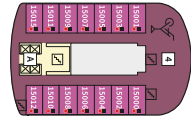

Палуба 15 Brise