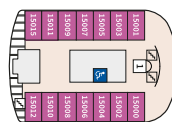

Палуба 16 Möwe