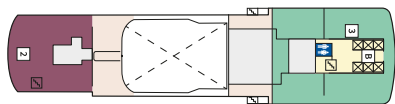

Палуба 16 Möwe