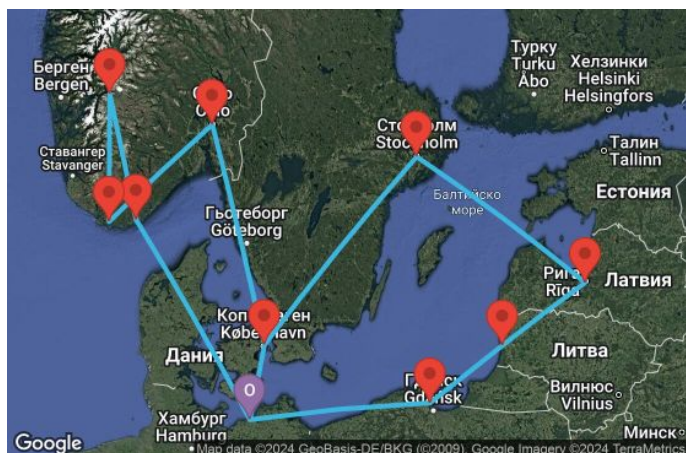

ВИЖ КРУИЗИ С БЕЗПЛАТНИ НАПИТКИ

14 дни Германия, Полша, Литва, Латвия, Швеция, Дания, Норвегия - UWNW

КРУИЗНА КОМПАНИЯ: **MSC**
КОРАБ: **MSC MAGNIFICA** ⚓⚓⚓⚓⚓

Картата е само за обща ориентация. Координатите са приблизителни и не целят да покажат точната локация на кораба.

Легенда: "А" - начална точка; "В" - крайна точка; "О" - начална и крайна точка

ЦЕНИ

Офертата за този круиз е изтекла, но може да потърсите друг подходящ за вас круиз в нашите над 2000 актуални оферти

ВИЖ ВСИЧКИ ОФЕРТИ

Маршрут

ДЕН	ТОЧКА	ДЪРЖАВА	ПРИСТИГАНЕ	ТРЪГВАНЕ	
	1	Варнемюнде ▼	Германия	-	17:00
	2	Гдиня/Гданск ▼	Полша	10:00	19:00
	3	Клайпеда ▼	Литва	07:00	15:30
	4	Рига ▼	Латвия	07:00	14:30
	5	Стокхолм ▼	Швеция	09:00	18:00
	6	В открито море ▼		-	-
	7	Копенхаген ▼	Дания	09:30	18:00
	8	Варнемюнде ▼	Германия	07:00	17:00
	9	В открито море ▼		-	-
	10	Кристиансанд ▼	Норвегия	07:00	15:00

	ДЕН	ТОЧКА	ДЪРЖАВА	ПРИСТИГАНЕ	ТРЪГВАНЕ
	11	Айдфьор ▼	Норвегия	08:00	17:00
	12	Линдал ▼	Норвегия	08:00	16:00
	13	Осло ▼	Норвегия	07:00	16:00
	14	Копенхаген ▼	Дания	09:00	18:00
	15	Варнемюнде ▼	Германия	07:00	-