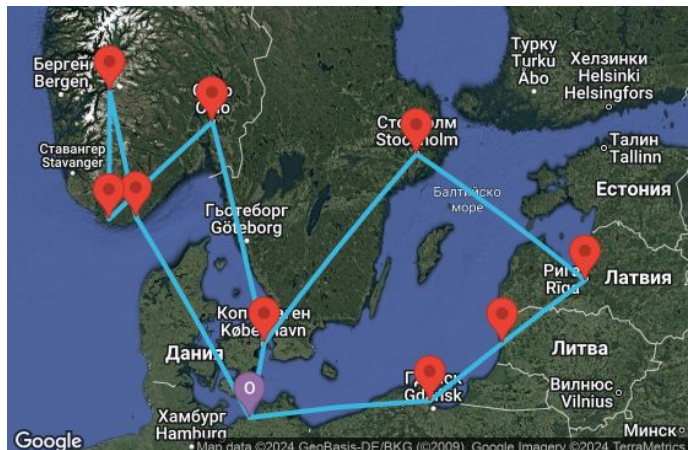

00
00
00
00

14 дни Германия, Полша, Литва, Латвия, Швеция, Дания, Норвегия - UWNW

КРУИЗНА КОМПАНИЯ: **MSC**
КОРАБ: **MSC MAGNIFICA** ⚓⚓⚓⚓⚓

Картата е само за обща ориентация. Координатите са приблизителни и не целят да покажат точната локация на кораба.

Легенда: "А" - начална точка; "В" - крайна точка; "О" - начална и крайна точка

ЦЕНИ

Офертата за този круиз е изтекла, но може да потърсите друг подходящ за вас круиз в нашите над 2000 актуални оферти

ВИЖ ВСИЧКИ ОФЕРТИ

Маршрут

	ДЕН	ТОЧКА	ДЪРЖАВА	ПРИСТИГАНЕ	ТРЪГВАНЕ
	1	Варнемюнде ▼	Германия	-	17:00
	2	Гдиня/Гданск ▼	Полша	10:00	19:00
	3	Клайпеда ▼	Литва	07:00	15:30
	4	Рига ▼	Латвия	07:00	14:30
	5	Стокхолм ▼	Швеция	09:00	18:00
	6	В открито море ▼		-	-
	7	Копенхаген ▼	Дания	09:30	18:00
	8	Варнемюнде ▼	Германия	07:00	17:00

	ДЕН	ТОЧКА	ДЪРЖАВА	ПРИСТИГАНЕ	ТРЪГВАНЕ
	9	В открито море ▼		-	-
	10	Кристиансанд ▼	Норвегия	07:00	15:00
	11	Айдфьор ▼	Норвегия	08:00	17:00
	12	Линдал ▼	Норвегия	08:00	16:00
	13	Осло ▼	Норвегия	07:00	16:00
	14	Копенхаген ▼	Дания	09:00	18:00
	15	Варнемюнде ▼	Германия	07:00	-