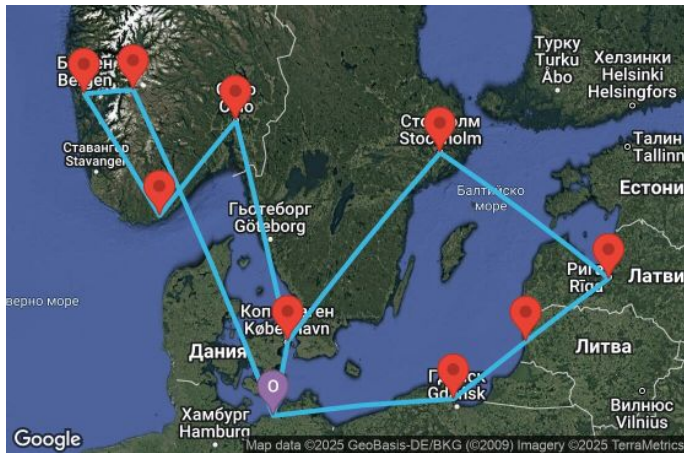

14 дни Германия, Полша, Литва, Латвия, Швеция, Дания, Норвегия - UX24

КРУИЗНА КОМПАНИЯ: **MSC**
КОРАБ: **MSC MAGNIFICA** ⚓⚓⚓⚓⚓

Картата е само за обща ориентация. Координатите са приблизителни и не целят да покажат точната локация на кораба.

Легенда: "А" - начална точка; "В" - крайна точка; "О" - начална и крайна точка

ЦЕНИ

Офертата за този круиз е изтекла, но може да потърсите друг подходящ за вас круиз в нашите над 2000 актуални оферти

ВИЖ ВСИЧКИ ОФЕРТИ

Маршрут

	ДЕН	ТОЧКА	ДЪРЖАВА	ПРИСТИГАНЕ	ТРЪГВАНЕ
	1	Варнемюнде ▼	Германия	-	17:00
	2	Гдиня/Гданск ▼	Полша	10:00	19:00
	3	Клайпеда ▼	Литва	07:00	15:30
	4	Рига ▼	Латвия	07:00	14:30
	5	Стокхолм ▼	Швеция	09:00	17:00
	6	В открито море ▼		-	-
	7	Копенхаген ▼	Дания	09:30	18:00
	8	Варнемюнде ▼	Германия	07:00	17:00
	9	В открито море ▼		-	-
	10	Айдфьор ▼	Норвегия	08:00	18:00
	11	Берген ▼	Норвегия	12:00	20:00

	ДЕН	ТОЧКА	ДЪРЖАВА	ПРИСТИГАНЕ	ТРЪГВАНЕ
	12	Кристиансанд ▼	Норвегия	13:00	21:00
	13	Осло ▼	Норвегия	08:00	16:00
	14	Копенхаген ▼	Дания	09:00	17:00
	15	Варнемюнде ▼	Германия	07:00	-

Какво включва цената?