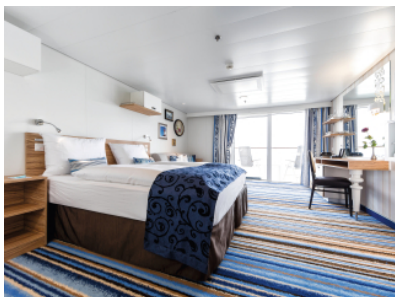

КАЮТА С БАЛКОН - ВКСО

Площ на каютата: 17 m² + Балкон: 5-7 m²

Оборудване: Bademantel, Espresso-Maschine, Slipper, Klimaanlage, TV, Safe, Telefon, Haartrockner, Bad mit Dusche/WC, barrierefreie Kabinen auf Anfrage, Balkon mit Tisch und 2 Stühlen

Снимката е илюстративна и не гарантира изгледа, обзавеждането и разположението на резервираната от вас каюта.