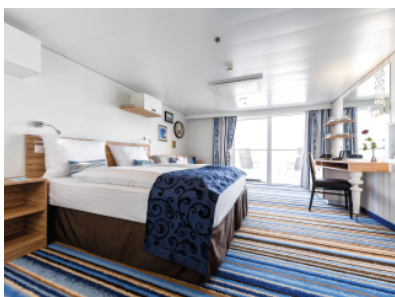

КАЮТА С БАЛКОН - ВКЕО

Площ на каютата: 17 m² + Балкон: 5-7 m²

Оборудване: Bademantel, Espresso-Maschine, Slipper, Klimaanlage, TV, Safe, Telefon, Haartrockner, Bad mit Dusche/WC, barrierefreie Kabinen auf Anfrage, Balkon mit Tisch und 2 Stühlen

Снимката е илюстративна и не гарантира изгледа, обзавеждането и разположението на резервираната от вас каюта.