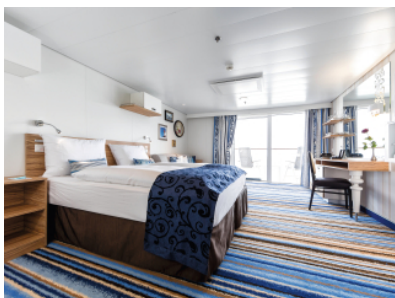

КАЮТА С БАЛКОН - ВКДО

Площ на каютата: 17 m² + Балкон: 5-7 m²

Оборудване: Bademantel, Espresso-Maschine, Slipper, Klimaanlage, TV, Safe, Telefon, Haartrockner, Bad mit Dusche/WC, barrierefreie Kabinen auf Anfrage, Balkon mit Tisch und 2 Stühlen

Снимката е илюстративна и не гарантира изгледа, обзавеждането и разположението на резервираната от вас каюта.