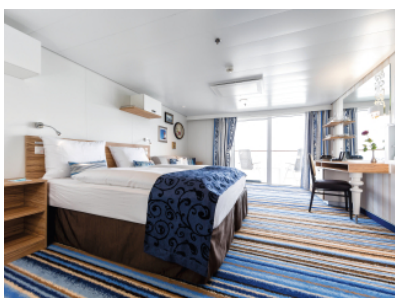

Снимката е илюстративна и не гарантира изгледа, обзавеждането и разположението на резервираната от вас каюта.

КАЮТА С БАЛКОН - ВКЕО

Площ на каютата: 17 m² + Балкон: 5-7 m²

Оборудване: Bademantel, Espresso-Maschine, Slipper, Klimaanlage, TV, Safe, Telefon, Haartrockner, Bad mit Dusche/WC, barrierefreie Kabinen auf Anfrage, Balkon mit Tisch und 2 Stühlen