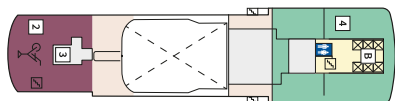

Палуба 16 Möwe