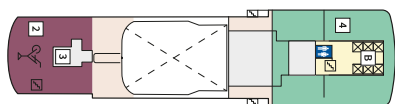

Палуба 15 Brise