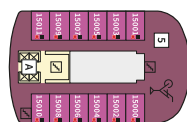

Палуба 15 Brise