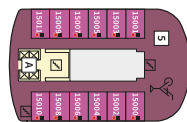

Палуба 16 Möwe