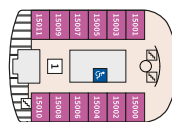

Палуба 16 Möwe